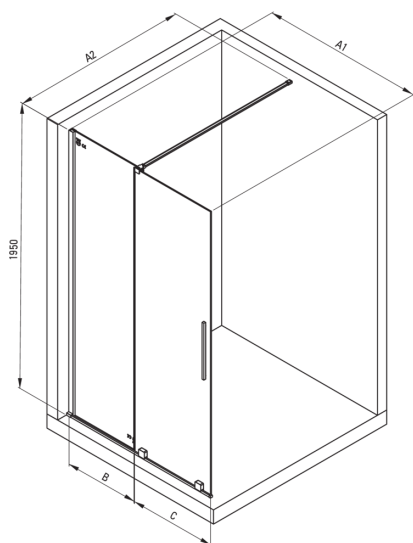

## Muro de ducha, entrar

Código de producto: KTJ\_A32R

EAN: 5907650849339

Color: blanco

Garantía [años]: 2

### Cabañas

Ancho [mm]	1200
Altura [mm]	1950
Grosor de vidrio [mm]	6
Acabado de vidrio	transparente
Tapa activa	Sí

### Características:

- Vidrio templado seguro y duradero
- Es posible instalar una cabina sin una bandeja de ducha, directamente en los mosaicos.
- Cubierta activa recubrimiento hidrofóbico que facilita el flujo de agua por el vaso
- Posibilidad de usar una cubierta activa dedicada
- Solo los mejores materiales cuya calidad es confirmada por la investigación en el laboratorio
- Puertas reversibles que permiten la instalación de la cabina a la derecha o izquierda
- Los rieles dan la estructura de rigidez
- Resistencia al impacto, así como a los productos químicos y las manchas de acuerdo con PN-EN 14428+A1: 2008, confirmado por el Instituto de Cerámica y Materiales de construcción.
- Una medida dedicada en la oferta es una caja fuerte dedicada para superficies limpias

Model	Size	A1 (mm)	A2 (mm)	B (mm)	C (mm)
KTJ X39R	900x1950	900	700-1200	420	470
KTJ X30R	1000x1950	1000	700-1200	460	510
KTJ X32R	1200x1950	1200	700-1200	570	620