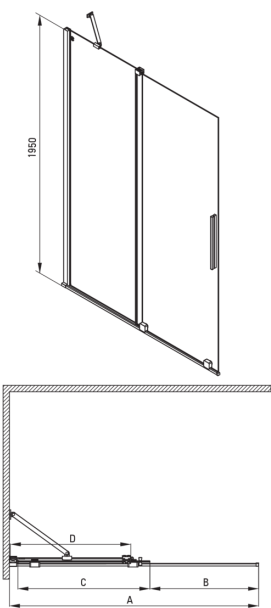

## Muro de ducha, entrar

Código de producto: KTJ\_A32R

EAN: 5907650849339

Color: blanco

Garantía [años]: 2

### Cabañas

Ancho [mm]	1200
Altura [mm]	1950
Grosor de vidrio [mm]	6
Acabado de vidrio	transparente
Tapa activa	Sí

### Características:

- Vidrio templado seguro y duradero
- Es posible instalar una cabina sin una bandeja de ducha, directamente en los mosaicos.
- Cubierta activa recubrimiento hidrofóbico que facilita el flujo de agua por el vaso
- Posibilidad de usar una cubierta activa dedicada
- Solo los mejores materiales cuya calidad es confirmada por la investigación en el laboratorio
- Puertas reversibles que permiten la instalación de la cabina a la derecha o izquierda
- Los rieles dan la estructura de rigidez
- Resistencia al impacto, así como a los productos químicos y las manchas de acuerdo con PN-EN 14428+A1: 2008, confirmado por el Instituto de Cerámica y Materiales de construcción.
- Una medida dedicada en la oferta es una caja fuerte dedicada para superficies limpias

Model	Size	A (mm)	B (mm)	C (mm)	D (mm)
KTJ X39R	900x1950	880-900	360	475	420
KTJ X30R	1000x1950	980-1000	410	525	470
KTJ X32R	1200x1950	1180-1200	515	625	570
KTJ X34R	1400x1950	1380-1400	615	725	670