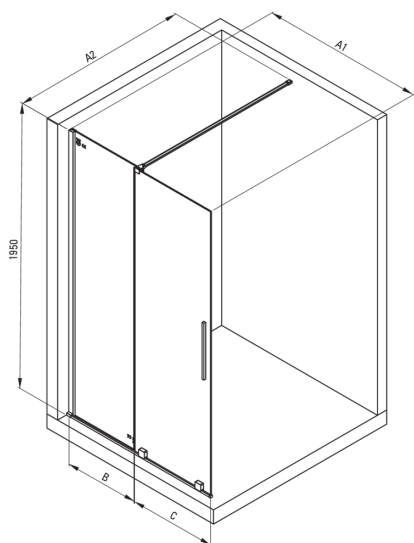

## Duschwand, Walk-In

Artikel-Nr.: KTJ\_A32R

EAN: 5907650849339

Farbe: bianco

Garantie [Jahre]: 2

| Model    | Size      | A1 (mm) | A2 (mm)  | B (mm) | C (mm) |
|----------|-----------|---------|----------|--------|--------|
| KTJ X39R | 900x1950  | 900     | 700-1200 | 420    | 470    |
| KTJ X30R | 1000x1950 | 1000    | 700-1200 | 460    | 510    |
| KTJ X32R | 1200x1950 | 1200    | 700-1200 | 570    | 620    |

### Kabinen

|                              |             |
|------------------------------|-------------|
| Breite [mm]                  | 1200        |
| Höhe                         | 1950        |
| Gehärtetes Glas - Dicke [mm] | 6           |
| Glasausführung               | transparent |
| Active Cover Beschichtung    | Ja          |