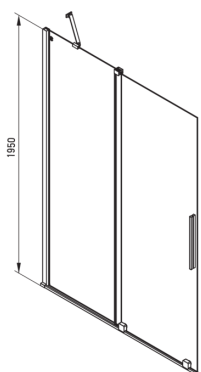

Artikel-Nr.: KTJ_A32R

EAN: 5907650849339

Farbe: bianco

Garantie [Jahre]: 2

Kabinen

Breite [mm]	1200
Höhe	1950
Gehärtetes Glas - Dicke [mm]	6
Glasausführung	transparent
Active Cover Beschichtung	Ja

Charakteristische Merkmale:

- Sicheres und langlebiges gehärtetes Glas
- Kabine kann ohne Duschwanne direkt auf den Fliesen installiert werden
- Hydrophobe Active-Cover-Beschichtung, die das Abperlen von Wasser erleichtert
- Möglichkeit der Verwendung eines speziellen Active Cover-Präparats
- Nur die besten Materialien, deren Qualität durch Laboruntersuchungen bestätigt wird
- Umdrehbare Tür, mit der die Kabine auf der rechten oder linken Seite montiert werden kann
- Die Relings geben der Struktur zusätzliche Stabilität
- Stoß-, Chemikalien- und Fleckenbeständigkeit gemäß der Norm PN-EN 14428 + A1: 2008, bestätigt durch Tests des Instituts für Keramik und Baustoffe.
- Spezielles Mittel, das für die zu reinigenden Oberflächen unbedenklich ist

Model	Size	A (mm)	B (mm)	C (mm)	D (mm)
KTJ X39R	900x1950	880-900	360	475	420
KTJ X30R	1000x1950	980-1000	410	525	470
KTJ X32R	1200x1950	1180-1200	515	625	570
KTJ X34R	1400x1950	1380-1400	615	725	670