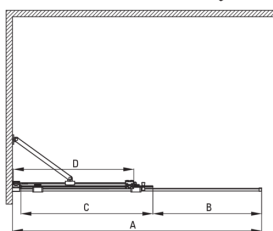

Artikel-Nr.: KTJ_A32R

EAN: 5907650849339

Farbe: bianco

Garantie [Jahre]: 2

Kabinen

Breite [mm]	1200
Höhe	1950
Gehärtetes Glas - Dicke [mm]	6
Glasausführung	transparent
Active Cover Beschichtung	Ja

Charakteristische Merkmale:

Model	Size	A (mm)	B (mm)	C (mm)	D (mm)
KTJ X39R	900x1950	880-900	360	475	420
KTJ X30R	1000x1950	980-1000	410	525	470
KTJ X32R	1200x1950	1180-1200	515	625	570
KTJ X34R	1400x1950	1380-1400	615	725	670