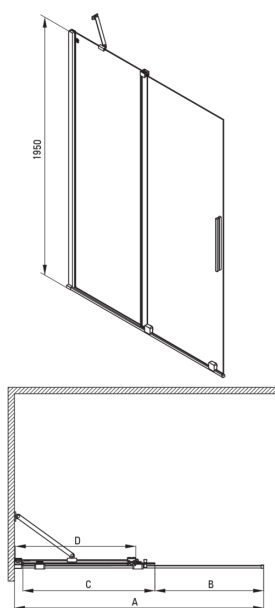

PRIZMA

Душова стіна, walk-in

 deante

Код продукту: KTJ\_A30R

EAN: 5907650849322

Колір: bianco

Гарантія: 2

### Кабіни

Ширина [мм]	1000
Висота [мм]	1950
товщина скла	6
Оздоблення скла	прозорий
Покриття Active cover	Так

Model	Size	A (mm)	B (mm)	C (mm)	D (mm)
KTJ X39R	900x1950	880-900	360	475	420
KTJ X30R	1000x1950	980-1000	410	525	470
KTJ X32R	1200x1950	1180-1200	515	625	570
KTJ X34R	1400x1950	1380-1400	615	725	670