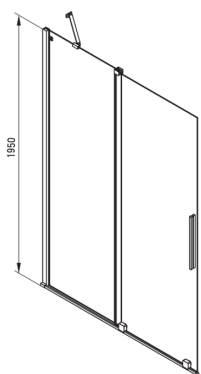

## Душова стіна, walk-in

Код продукту: KTJ\_A30R

EAN: 5907650849322

Колір: bianco

Гарантія: 2

### Кабіни

Ширина [мм]	1000
Висота [мм]	1950
товщина скла	6
Оздоблення скла	прозорий
Покриття Active cover	Так

Model	Size	A (mm)	B (mm)	C (mm)	D (mm)
KTJ X39R	900x1950	880-900	360	475	420
KTJ X30R	1000x1950	980-1000	410	525	470
KTJ X32R	1200x1950	1180-1200	515	625	570
KTJ X34R	1400x1950	1380-1400	615	725	670