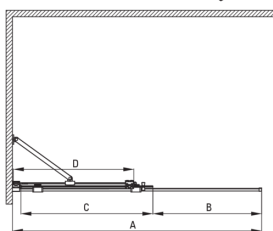

### Кабіни

Ширина [мм]	1000
Висота [мм]	1950
товщина скла	6
Оздоблення скла	прозорий
Покриття Active cover	Так

Model	Size	A (mm)	B (mm)	C (mm)	D (mm)
KTJ X39R	900x1950	880-900	360	475	420
KTJ X30R	1000x1950	980-1000	410	525	470
KTJ X32R	1200x1950	1180-1200	515	625	570
KTJ X34R	1400x1950	1380-1400	615	725	670