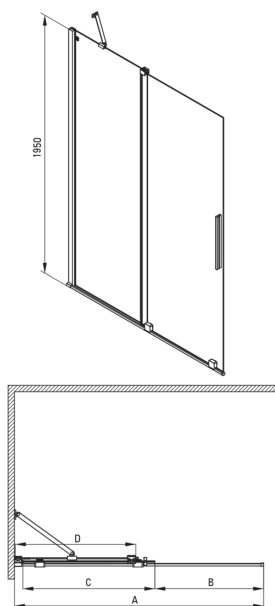

PRIZMA

Tuš stena, walk-in

koda izdelka: KTJ_A30R

EAN: 5907650849322

Barva: bel

Garancija [leta]: 2

Kabine

širina [mm]	1000
višina [mm]	1950
debelina stekla [mm]	6
steklen finiř	transparenten
premaz Active Cover	Ja

karakteristike:

- Varno in trpežno kaljeno steklo
- Možnost vgradnje kabine brez tuř kadi, neposredno na ploščice
- Hidrofobni premaz Active Cover, da voda lažje odteče s stekla
- Za površine s premazom Active Cover
- Samo najboljši materiali, katerih kakovost je potrjena z laboratorijskimi testi
- obračljiva vrata za montažo kabine na desno ali levo stran
- Letve za večjo trdoto kabine
- Odpornost na udarce, kemikalije in madeže v skladu s standardom PN-EN 14428+A1:2008, potrjena s testi Inřtituta za keramiko in gradbene materiale.
- V ponudbi Deante imamo tudi varna namenska čistila

Model	Size	A (mm)	B (mm)	C (mm)	D (mm)
KTJ X39R	900x1950	880-900	360	475	420
KTJ X30R	1000x1950	980-1000	410	525	470
KTJ X32R	1200x1950	1180-1200	515	625	570
KTJ X34R	1400x1950	1380-1400	615	725	670