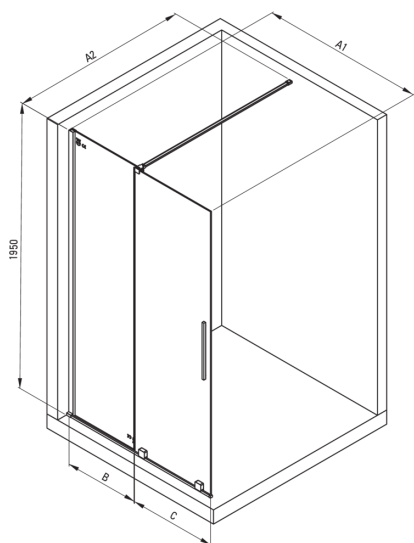

PRIZMA

Tuš stena, walk-in

koda izdelka: KTJ_A30R

EAN: 5907650849322

Barva: bel

Garancija [leta]: 2

Model	Size	A1 (mm)	A2 (mm)	B (mm)	C (mm)
KTJ X39R	900x1950	900	700-1200	420	470
KTJ X30R	1000x1950	1000	700-1200	460	510
KTJ X32R	1200x1950	1200	700-1200	570	620

Kabine

širina [mm]	1000
višina [mm]	1950
debelina stekla [mm]	6
steklen finiř	transparenten
premaz Active Cover	Ja

karakteristike:

- Varno in trpežno kaljeno steklo
- Možnost vgradnje kabine brez tuř kadi, neposredno na ploščice
- Hidrofobni premaz Active Cover, da voda lažje odteče s stekla
- Za površine s premazom Active Cover
- Samo najboljši materiali, katerih kakovost je potrjena z laboratorijskimi testi
- obračljiva vrata za montažo kabine na desno ali levo stran
- Letve za večjo trdoto kabine
- Odpornost na udarce, kemikalije in madeže v skladu s standardom PN-EN 14428+A1:2008, potrjena s testi Inřtituta za keramiko in gradbene materiale.
- V ponudbi Deante imamo tudi varna namenska čistila