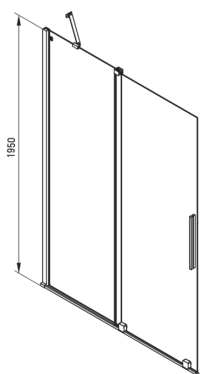

Код товара: KTJ\_A30R

EAN: 5907650849322

Цвет: bianco

Гарантия [лет]: 2

Model	Size	A (mm)	B (mm)	C (mm)	D (mm)
KTJ X39R	900x1950	880-900	360	475	420
KTJ X30R	1000x1950	980-1000	410	525	470
KTJ X32R	1200x1950	1180-1200	515	625	570
KTJ X34R	1400x1950	1380-1400	615	725	670

**Кабины**

Ширина [мм]	1000
Высота [мм]	1950
толщина закаленного стекла	6
Отделка стекла	прозрачный
Покрытие Active Cover	Да

**Отличительные черты:**

- Безопасное и прочное закаленное стекло
- Возможна установка кабины без поддона, прямо на плитку
- Гидрофобное покрытие Active-Cover, которое облегчает стекание воды со стекла
- Возможность использования специального препарата Active Cover
- Только лучшие материалы, качество которых подтверждено лабораторными испытаниями
- Реверсивная дверь, позволяющая установить кабину с правой или левой стороны
- Поручни придают конструкции дополнительную прочность
- Стойкость к ударам, химическим веществам и окрашиванию в соответствии со стандартом PN-EN 14428+A1:2008, подтверждена испытаниями Института керамики и строительных материалов.
- Специальное средство, безопасное для очищаемых поверхностей