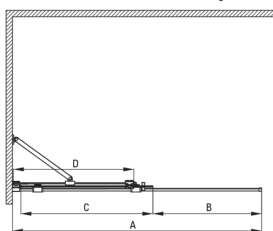

Код товара: KTJ\_A30R

EAN: 5907650849322

Цвет: bianco

Гарантия [лет]: 2

Model	Size	A (mm)	B (mm)	C (mm)	D (mm)
KTJ X39R	900x1950	880-900	360	475	420
KTJ X30R	1000x1950	980-1000	410	525	470
KTJ X32R	1200x1950	1180-1200	515	625	570
KTJ X34R	1400x1950	1380-1400	615	725	670

**Кабины**

Ширина [мм]	1000
Высота [мм]	1950
толщина закаленного стекла	6
Отделка стекла	прозрачный
Покрытие Active Cover	Да

**Отличительные черты:**

- Безопасное и прочное закаленное стекло
- Возможна установка кабины без поддона, прямо на плитку
- Гидрофобное покрытие Active-Cover, которое облегчает стекание воды со стекла
- Возможность использования специального препарата Active Cover
- Только лучшие материалы, качество которых подтверждено лабораторными испытаниями
- Реверсивная дверь, позволяющая установить кабину с правой или левой стороны
- Поручни придают конструкции дополнительную прочность
- Стойкость к ударам, химическим веществам и окрашиванию в соответствии со стандартом PN-EN 14428+A1:2008, подтверждена испытаниями Института керамики и строительных материалов.
- Специальное средство, безопасное для очищаемых поверхностей