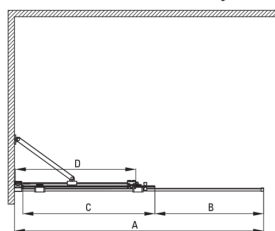

PRIZMA

Perete de duș, paravan

Codul produsului: KTJ_A30R

EAN: 5907650849322

Culoarea: bianco

Garanție [ani]: 2

Model	Size	A (mm)	B (mm)	C (mm)	D (mm)
KTJ X39R	900x1950	880-900	360	475	420
KTJ X30R	1000x1950	980-1000	410	525	470
KTJ X32R	1200x1950	1180-1200	515	625	570
KTJ X34R	1400x1950	1380-1400	615	725	670

Cabine

Lățime [mm]	1000
Înălțime [mm]	1950
Grosime sticlă [mm]	6
Finisaj sticlă	transparent
Active cover	Da

Caracteristici:

- Sticlă securizată sigură și rezistentă
- Posibilitate de instalare a cabinei fără cădiță de duș, direct pe gresie
- Înveliș hidrofob Active-Cover care ajută apa să se prelingă pe sticlă
- Special pentru suprafețe Active Cover
- Doar cele mai bune materiale, a căror calitate a fost certificată prin teste de laborator
- Ușă reversibilă care permite instalarea cabinei pe partea dreaptă sau pe partea stângă
- Rezistență la impact, substanțe chimice și pete conform standardului PN-EN 14428+A1:2008, certificată prin teste făcute de Institutul de Materiale de Construcții și Ceramică
- Agent de curățare special, sigur pentru suprafețele curățate