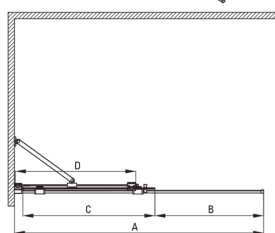

Codul produsului: KTJ_A30R

EAN: 5907650849322

Culoarea: bianco

Garanție [ani]: 2

**Cabine**

Lățime [mm]	1000
Înălțime [mm]	1950
Grosime sticlă [mm]	6
Finisaj sticlă	transparent
Active cover	Da

Caracteristici:

Model	Size	A (mm)	B (mm)	C (mm)	D (mm)
KTJ X39R	900x1950	880-900	360	475	420
KTJ X30R	1000x1950	980-1000	410	525	470
KTJ X32R	1200x1950	1180-1200	515	625	570
KTJ X34R	1400x1950	1380-1400	615	725	670