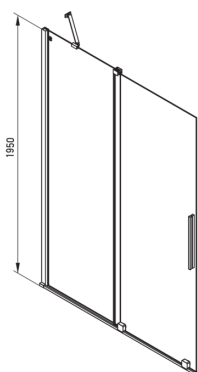

Codul produsului: KTJ_A30R

EAN: 5907650849322

Culoarea: bianco

Garanție [ani]: 2

**Cabine**

Lățime [mm]	1000
Înălțime [mm]	1950
Grosime sticlă [mm]	6
Finisaj sticlă	transparent
Active cover	Da

Caracteristici:

- Sticlă securizată sigură și rezistentă
- Posibilitate de instalare a cabinei fără cădiță de duș, direct pe gresie
- Înveliș hidrofob Active-Cover care ajută apa să se prelingă pe sticlă
- Special pentru suprafețe Active Cover
- Doar cele mai bune materiale, a căror calitate a fost certificată prin teste de laborator
- Ușă reversibilă care permite instalarea cabinei pe partea dreaptă sau pe partea stângă
- Rezistență la impact, substanțe chimice și pete conform standardului PN-EN 14428+A1:2008, certificată prin teste făcute de Institutul de Materiale de Construcții și Ceramică
- Agent de curățare special, sigur pentru suprafețele curățate

Model	Size	A (mm)	B (mm)	C (mm)	D (mm)
KTJ X39R	900x1950	880-900	360	475	420
KTJ X30R	1000x1950	980-1000	410	525	470
KTJ X32R	1200x1950	1180-1200	515	625	570
KTJ X34R	1400x1950	1380-1400	615	725	670