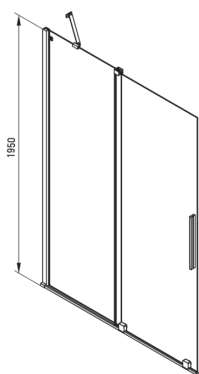

PRIZMA

Perete de duș, paravan

Codul produsului: KTJ_A30R

EAN: 5907650849322

Culoarea: bianco

Garanție [ani]: 2

Model	Size	A (mm)	B (mm)	C (mm)	D (mm)
KTJ X39R	900x1950	880-900	360	475	420
KTJ X30R	1000x1950	980-1000	410	525	470
KTJ X32R	1200x1950	1180-1200	515	625	570
KTJ X34R	1400x1950	1380-1400	615	725	670

Cabine

Lățime [mm]	1000
Înălțime [mm]	1950
Grosime sticlă [mm]	6
Finisaj sticlă	transparent
Active cover	Da

Caracteristici:

- Sticlă securizată sigură și rezistentă
- Posibilitate de instalare a cabinei fără cădiță de duș, direct pe gresie
- Înveliș hidrofob Active-Cover care ajută apa să se prelingă pe sticlă
- Special pentru suprafețe Active Cover
- Doar cele mai bune materiale, a căror calitate a fost certificată prin teste de laborator
- Ușă reversibilă care permite instalarea cabinei pe partea dreaptă sau pe partea stângă
- Rezistență la impact, substanțe chimice și pete conform standardului PN-EN 14428+A1:2008, certificată prin teste făcute de Institutul de Materiale de Construcții și Ceramică
- Agent de curățare special, sigur pentru suprafețele curățate