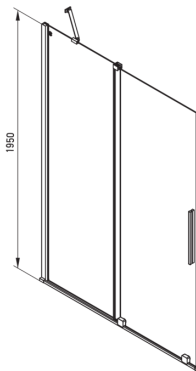

## Ścianka prysznicowa walk-in

Cena Netto: 1300,00 zł  
Cena Brutto: 1599,00 zł

deante

Kod produktu: KTJ\_A30R  
EAN: 5907650849322  
Kolor: bianco  
Gwarancja [lata]: 2

Model	Size	A (mm)	B (mm)	C (mm)	D (mm)
KTJ X39R	900x1950	880-900	360	475	420
KTJ X30R	1000x1950	980-1000	410	525	470
KTJ X32R	1200x1950	1180-1200	515	625	570
KTJ X34R	1400x1950	1380-1400	615	725	670

### Kabina

Szerokość [mm]	1000
Wysokość [mm]	1950
Grubość szkła hartowanego [mm]	6
Wykończenie szkła	transparentne
Powłoka Active Cover	Tak

### Wyróżniki:

- Możliwość łączenia z drugą ścianką przesuwaną i ścianką prysznicową walk-in Prizma
- Bezpieczne i wytrzymałe szkło hartowane
- Możliwość zamontowania kabiny bez brodzika, bezpośrednio na płytkach
- Hydrofobowa powłoka Active Cover, ułatwiająca spływanie wody po szybie
- Możliwość zastosowania dedykowanego preparatu Active Cover
- Tylko najlepsze materiały, których jakość potwierdzamy badaniami w laboratorium
- Drzwi odwracalne umożliwiające montaż kabiny na prawą lub lewą stronę
- Relingi nadają konstrukcji sztywności
- Odporność na uderzenia oraz na chemikalia i płamienie zgodnie z normą PN-EN 14428+A1:2008, potwierdzona badaniami Instytutu Ceramiki i Materiałów Budowlanych.
- W ofercie dedykowany środek bezpieczny dla czyszczonych powierzchni
- Możliwość zamontowania kabiny bezpośrednio na płytkach lub na brodzikach granitowych Correo (KQR) i akrylowych Kerria Plus (KTS)
- W zestawie znajdują się dwa relingi – krótki i długi
- Swobodne łączenie kabin