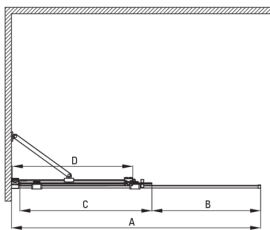

## Ścianka prysznicowa walk-in

Cena Netto: 1300,00 zł  
Cena Brutto: 1599,00 zł

deante

Kod produktu: KTJ\_A30R  
EAN: 5907650849322  
Kolor: bianco  
Gwarancja [lata]: 2

Model	Size	A (mm)	B (mm)	C (mm)	D (mm)
KTJ X39R	900x1950	880-900	360	475	420
KTJ X30R	1000x1950	980-1000	410	525	470
KTJ X32R	1200x1950	1180-1200	515	625	570
KTJ X34R	1400x1950	1380-1400	615	725	670

### Kabina

Szerokość [mm]	1000
Wysokość [mm]	1950
Grubość szkła hartowanego [mm]	6
Wykończenie szkła	transparentne
Powłoka Active Cover	Tak