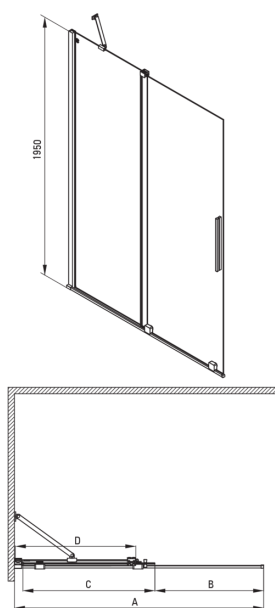

PRIZMA

Parete doccia, a scomparsa

Codice prodotto: KTJ_A30R

EAN: 5907650849322

Colore: bianco

Garanzia [anni]: 2

Cabine

Larghezza [mm]	1000
Altezza [mm]	1950
Spessore del vetro [mm]	6
Finitura in vetro	trasparente
Rivestimento attivo	Sì

Caratteristiche:

- Vetro temperato sicuro e resistente
- Possibilità di installare la cabina senza piatto doccia, direttamente sulle piastrelle
- Rivestimento idrofobico Active-Cover che facilita il deflusso dell'acqua dal vetro
- Dedicato alle superfici Active Cover
- Solo i migliori materiali, la cui qualità è stata confermata da test di laboratorio
- Porta reversibile che permette di montare la cabina a destra o a sinistra
- Resistenza agli urti, agli agenti chimici e alle macchie in conformità alla norma PN-EN 14428+A1:2008, confermata dai test dell'Istituto della Ceramica e dei Materiali da Costruzione
- Detergente dedicato, sicuro per le superfici pulite

Model	Size	A (mm)	B (mm)	C (mm)	D (mm)
KTJ X39R	900x1950	880-900	360	475	420
KTJ X30R	1000x1950	980-1000	410	525	470
KTJ X32R	1200x1950	1180-1200	515	625	570
KTJ X34R	1400x1950	1380-1400	615	725	670