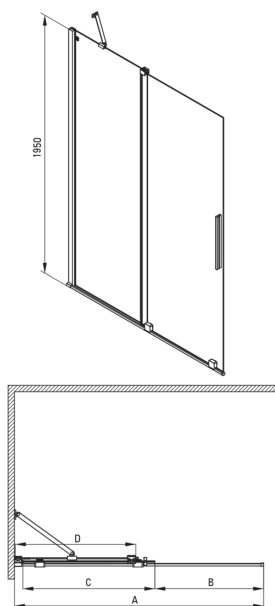

PRIZMA

Parete doccia, a scomparsa

Codice prodotto: KTJ_A30R

EAN: 5907650849322

Colore: bianco

Garanzia [anni]: 2

Cabine

Larghezza [mm]	1000
Altezza [mm]	1950
Spessore del vetro [mm]	6
Finitura in vetro	trasparente
Rivestimento attivo	Sì

Caratteristiche:

- Vetro temperato sicuro e resistente
- Possibilità di installare la cabina senza piatto doccia, direttamente sulle piastrelle
- Rivestimento idrofobico Active-Cover che facilita il deflusso dell'acqua dal vetro
- Dedicato alle superfici Active Cover
- Solo i migliori materiali, la cui qualità è stata confermata da test di laboratorio
- Porta reversibile che permette di montare la cabina a destra o a sinistra
- Resistenza agli urti, agli agenti chimici e alle macchie in conformità alla norma PN-EN 14428+A1:2008, confermata dai test dell'Istituto della Ceramica e dei Materiali da Costruzione
- Detergente dedicato, sicuro per le superfici pulite

Model	Size	A (mm)	B (mm)	C (mm)	D (mm)
KTJ X39R	900x1950	880-900	360	475	420
KTJ X30R	1000x1950	980-1000	410	525	470
KTJ X32R	1200x1950	1180-1200	515	625	570
KTJ X34R	1400x1950	1380-1400	615	725	670