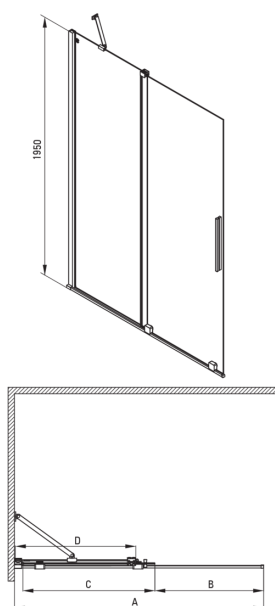

Cikkszám: KTJ_A30R
EAN: 5907650849322
Szín: fehér
Garancia [év]: 2

Kabinok

Szélesség [mm]	1000
Magasság [mm]	1950
Az edzett üveg vastagsága [mm]	6
Üveg kivitelezése	átlátszó
Aktív bevonat	Igen

Kiemelések:

- Biztonságos és tartós edzett üveg
- Lehetőség a kabin zuhanytálca nélküli felszerelésére, közvetlenül a csempére
- Hidrofób Active-Cover bevonat, amely megkönnyíti a víz lefolyását az üvegről
- Az Active Cover felületekhez ajánlott
- Csak a legjobb alapanyagokból, amelyek minőségét laboratóriumi vizsgálatok igazolták
- Megfordítható ajtó, amely jobb vagy bal oldalra szerelhető
- A szerkezet merevségét a sínek biztosítják.
- Ütés-, vegyszer- és foltosodás a PN-EN 14428 + A1: 2008 szabvány szerint, a Kerámia- és Építőanyag-intézet tesztjei igazolják.
- Dedikált tisztítószer, a felületek biztonságos tisztítására

Model	Size	A (mm)	B (mm)	C (mm)	D (mm)
KTJ X39R	900x1950	880-900	360	475	420
KTJ X30R	1000x1950	980-1000	410	525	470
KTJ X32R	1200x1950	1180-1200	515	625	570
KTJ X34R	1400x1950	1380-1400	615	725	670