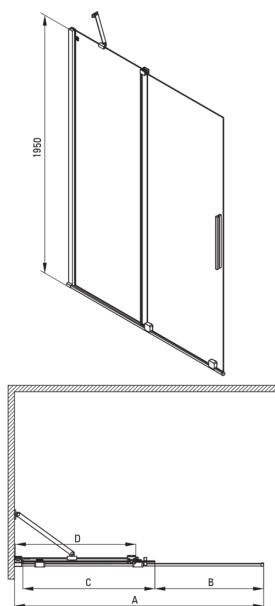

### Kabinok

Szélesség [mm]	1000
Magasság [mm]	1950
Az edzett üveg vastagsága [mm]	6
Üveg kivitelezése	átlátszó
Aktív bevonat	Igen

### Kiemelések:

- Biztonságos és tartós edzett üveg
- Lehetőség a kabin zuhanytálca nélküli felszerelésére, közvetlenül a csempére
- Hidrofób Active-Cover bevonat, amely megkönnyíti a víz lefolyását az üvegről
- Az Active Cover felületekhez ajánlott
- Csak a legjobb alapanyagokból, amelyek minőségét laboratóriumi vizsgálatok igazolták
- Megfordítható ajtó, amely jobb vagy bal oldalra szerelhető
- A szerkezet merevségét a sínek biztosítják.
- Ütés-, vegyszer- és foltosodás a PN-EN 14428 + A1: 2008 szabvány szerint, a Kerámia- és Építőanyag-intézet tesztjei igazolják.
- Dedikált tisztítószer, a felületek biztonságos tisztítására

Model	Size	A (mm)	B (mm)	C (mm)	D (mm)
KTJ X39R	900x1950	880-900	360	475	420
KTJ X30R	1000x1950	980-1000	410	525	470
KTJ X32R	1200x1950	1180-1200	515	625	570
KTJ X34R	1400x1950	1380-1400	615	725	670