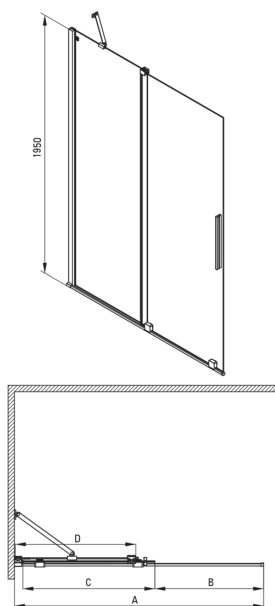

PRIZMA

Paroi de douche, walk-in

Code produit: KTJ_A30R

EAN: 5907650849322

Couleur: bianco

Garantie [années]: 2

Cabines

| | |
|-------------------------|-------------|
| Largeur [mm] | 1000 |
| Hauteur [mm] | 1950 |
| Épaisseur du verre [mm] | 6 |
| Finition verre | transparent |
| Couverture active | Oui |

Caractéristiques:

- Verre trempé sûr et durable
- Possibilité d'installer la cabine sans receveur de douche, directement sur le carrelage
- Revêtement hydrophobe Active-Cover qui facilite l'écoulement de l'eau sur le verre
- Dédié aux surfaces Active Cover
- Seuls les meilleurs matériaux, dont la qualité a été confirmée par des tests en laboratoire
- Porte réversible qui permet de monter la cabine à droite ou à gauche
- Les garde-corps donnent de la rigidité à la structure
- Résistance aux chocs, aux produits chimiques et aux taches conformément à la norme PN-EN 14428+A1:2008, confirmée par des tests de l'Institut de la céramique et des matériaux de construction
- Agent de nettoyage dédié, sans danger pour les surfaces nettoyées

| Model | Size | A (mm) | B (mm) | C (mm) | D (mm) |
|----------|-----------|-----------|--------|--------|--------|
| KTJ X39R | 900x1950 | 880-900 | 360 | 475 | 420 |
| KTJ X30R | 1000x1950 | 980-1000 | 410 | 525 | 470 |
| KTJ X32R | 1200x1950 | 1180-1200 | 515 | 625 | 570 |
| KTJ X34R | 1400x1950 | 1380-1400 | 615 | 725 | 670 |