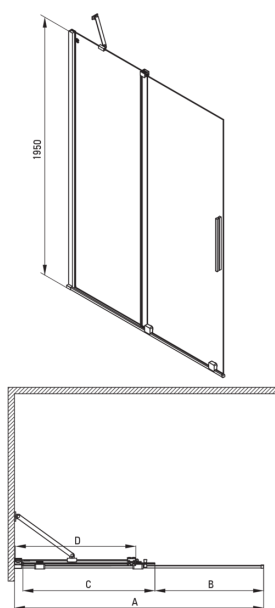

PRIZMA

Paroi de douche, walk-in

Code produit: KTJ_A30R

EAN: 5907650849322

Couleur: bianco

Garantie [années]: 2

Cabines

Largeur [mm]	1000
Hauteur [mm]	1950
Épaisseur du verre [mm]	6
Finition verre	transparent
Couverture active	Oui

Caractéristiques:

- Verre trempé sûr et durable
- Possibilité d'installer la cabine sans receveur de douche, directement sur le carrelage
- Revêtement hydrophobe Active-Cover qui facilite l'écoulement de l'eau sur le verre
- Dédié aux surfaces Active Cover
- Seuls les meilleurs matériaux, dont la qualité a été confirmée par des tests en laboratoire
- Porte réversible qui permet de monter la cabine à droite ou à gauche
- Les garde-corps donnent de la rigidité à la structure
- Résistance aux chocs, aux produits chimiques et aux taches conformément à la norme PN-EN 14428+A1:2008, confirmée par des tests de l'Institut de la céramique et des matériaux de construction
- Agent de nettoyage dédié, sans danger pour les surfaces nettoyées

Model	Size	A (mm)	B (mm)	C (mm)	D (mm)
KTJ X39R	900x1950	880-900	360	475	420
KTJ X30R	1000x1950	980-1000	410	525	470
KTJ X32R	1200x1950	1180-1200	515	625	570
KTJ X34R	1400x1950	1380-1400	615	725	670