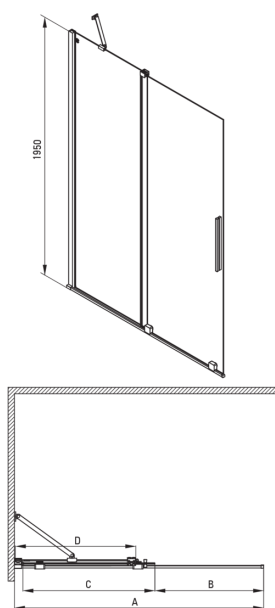

## Muro de ducha, entrar

Código de producto: KTJ\_A30R

EAN: 5907650849322

Color: blanco

Garantía [años]: 2

### Cabañas

Ancho [mm]	1000
Altura [mm]	1950
Grosor de vidrio [mm]	6
Acabado de vidrio	transparente
Tapa activa	Sí

Model	Size	A (mm)	B (mm)	C (mm)	D (mm)
KTJ X39R	900x1950	880-900	360	475	420
KTJ X30R	1000x1950	980-1000	410	525	470
KTJ X32R	1200x1950	1180-1200	515	625	570
KTJ X34R	1400x1950	1380-1400	615	725	670