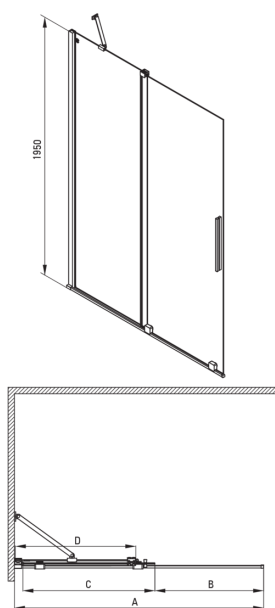

PRIZMA

Muro de ducha, entrar

Código de producto: KTJ_A30R

EAN: 5907650849322

Color: blanco

Garantía [años]: 2

Cabañas

Ancho [mm]	1000
Altura [mm]	1950
Grosor de vidrio [mm]	6
Acabado de vidrio	transparente
Tapa activa	Sí

Características:

- Vidrio templado seguro y duradero
- Es posible instalar una cabina sin una bandeja de ducha, directamente en los mosaicos.
- Cubierta activa recubrimiento hidrofóbico que facilita el flujo de agua por el vaso
- Posibilidad de usar una cubierta activa dedicada
- Solo los mejores materiales cuya calidad es confirmada por la investigación en el laboratorio
- Puertas reversibles que permiten la instalación de la cabina a la derecha o izquierda
- Los rieles dan la estructura de rigidez
- Resistencia al impacto, así como a los productos químicos y las manchas de acuerdo con PN-EN 14428+A1: 2008, confirmado por el Instituto de Cerámica y Materiales de construcción.
- Una medida dedicada en la oferta es una caja fuerte dedicada para superficies limpias

Model	Size	A (mm)	B (mm)	C (mm)	D (mm)
KTJ X39R	900x1950	880-900	360	475	420
KTJ X30R	1000x1950	980-1000	410	525	470
KTJ X32R	1200x1950	1180-1200	515	625	570
KTJ X34R	1400x1950	1380-1400	615	725	670