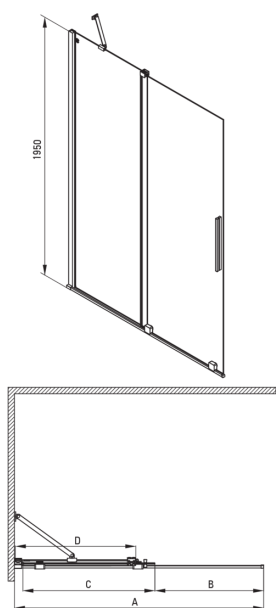

### Kabinen

Breite [mm]	1000
Höhe	1950
Gehärtetes Glas - Dicke [mm]	6
Glasausführung	transparent
Active Cover Beschichtung	Ja

### Charakteristische Merkmale:

- Sicheres und langlebiges gehärtetes Glas
- Kabine kann ohne Duschwanne direkt auf den Fliesen installiert werden
- Hydrophobe Active-Cover-Beschichtung, die das Abperlen von Wasser erleichtert
- Möglichkeit der Verwendung eines speziellen Active Cover-Präparats
- Nur die besten Materialien, deren Qualität durch Laboruntersuchungen bestätigt wird
- Umdrehbare Tür, mit der die Kabine auf der rechten oder linken Seite montiert werden kann
- Die Relings geben der Struktur zusätzliche Stabilität
- Stoß-, Chemikalien- und Fleckenbeständigkeit gemäß der Norm PN-EN 14428 + A1: 2008, bestätigt durch Tests des Instituts für Keramik und Baustoffe.
- Spezielles Mittel, das für die zu reinigenden Oberflächen unbedenklich ist

Model	Size	A (mm)	B (mm)	C (mm)	D (mm)
KTJ X39R	900x1950	880-900	360	475	420
KTJ X30R	1000x1950	980-1000	410	525	470
KTJ X32R	1200x1950	1180-1200	515	625	570
KTJ X34R	1400x1950	1380-1400	615	725	670