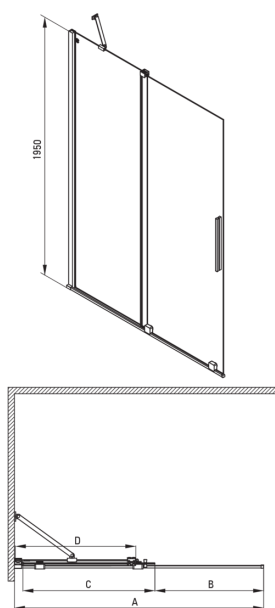

Artikel-Nr.: KTJ_A30R
EAN: 5907650849322
Farbe: bianco
Garantie [Jahre]: 2

Kabinen

Breite [mm]	1000
Höhe	1950
Gehärtetes Glas - Dicke [mm]	6
Glasausführung	transparent
Active Cover Beschichtung	Ja

Charakteristische Merkmale:

- Sicheres und langlebiges gehärtetes Glas
- Kabine kann ohne Duschwanne direkt auf den Fliesen installiert werden
- Hydrophobe Active-Cover-Beschichtung, die das Abperlen von Wasser erleichtert
- Möglichkeit der Verwendung eines speziellen Active Cover-Präparats
- Nur die besten Materialien, deren Qualität durch Laboruntersuchungen bestätigt wird
- Umdrehbare Tür, mit der die Kabine auf der rechten oder linken Seite montiert werden kann
- Die Relings geben der Struktur zusätzliche Stabilität
- Stoß-, Chemikalien- und Fleckenbeständigkeit gemäß der Norm PN-EN 14428 + A1: 2008, bestätigt durch Tests des Instituts für Keramik und Baustoffe.
- Spezielles Mittel, das für die zu reinigenden Oberflächen unbedenklich ist

Model	Size	A (mm)	B (mm)	C (mm)	D (mm)
KTJ X39R	900x1950	880-900	360	475	420
KTJ X30R	1000x1950	980-1000	410	525	470
KTJ X32R	1200x1950	1180-1200	515	625	570
KTJ X34R	1400x1950	1380-1400	615	725	670