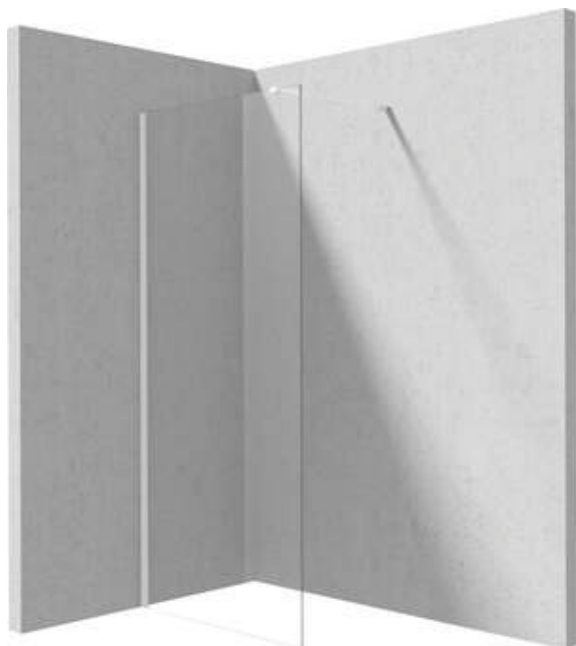

PRIZMA

Ścianka prysznicowa walk-in

Cena Netto: 893,50 zł
Cena Brutto: 1099,00 zł

deante

Kod produktu: KTJ_A30P

EAN: 5907650881698

Kolor: bianco

Gwarancja [lata]: 2

Model	Size	A (mm)	B (mm)
KT J X37P	700x1950	660-680	656
KT J X38P	800x1950	760-780	756
KT J X39P	900x1950	860-880	856
KT J X30P	1000x1950	960-980	956
KT J X31P	1100x1950	1060-1080	1056
KT J X32P	1200x1950	1160-1180	1156

Kabina

Szerokość [mm]	1000
Wysokość [mm]	1950
Grubość szkła hartowanego [mm]	6
Wykończenie szkła	transparentne
Powłoka Active Cover	Tak

Wyróżniki:

- Bezpieczne i wytrzymałe szkło hartowane
- Możliwość zamontowania kabiny bez brodzika, bezpośrednio na płytkach
- Hydrofobowa powłoka Active Cover, ułatwiająca spływanie wody po szybie
- Możliwość zastosowania dedykowanego preparatu Active Cover
- Tylko najlepsze materiały, których jakość potwierdzamy badaniami w laboratorium
- Drzwi odwracalne umożliwiające montaż kabiny na prawą lub lewą stronę
- W zestawie znajdują się dwa relingi – krótki i długi
- Odporność na uderzenia oraz na chemikalia i płamienie zgodnie z normą PN-EN 14428+A1:2008, potwierdzona badaniami Instytutu Ceramiki i Materiałów Budowlanych.
- Możliwość łączenia z drugą ścianką przesuwaną i ścianką prysznicową walk-in Prisma
- Możliwość zamontowania kabiny bezpośrednio na płytkach lub na brodzikach granitowych Correo (KQR) i akrylowych Kerria Plus (KTS)
- Swobodne łączenie elementów
- Innowacyjna i łatwa w utrzymaniu powłoka - bianco