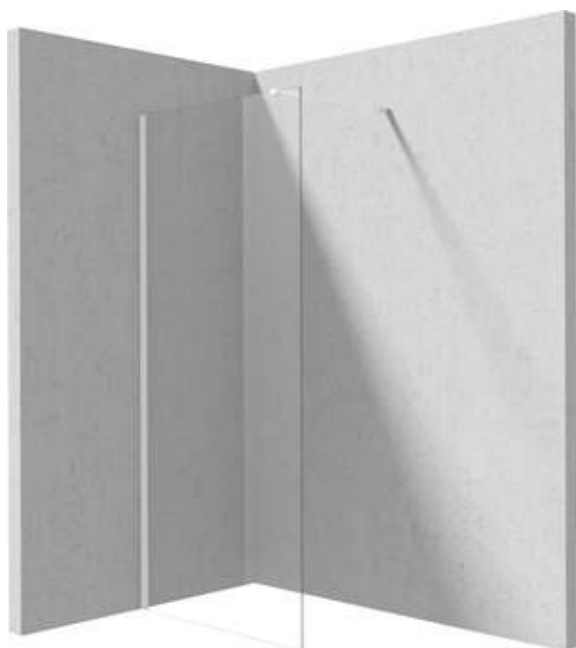

PRIZMA

Ścianka prysznicowa walk-in

Cena Netto: 893,50 zł
Cena Brutto: 1099,00 zł

deante

Kod produktu: KTJ_A30P

EAN: 5907650881698

Kolor: bianco

Gwarancja [lata]: 2

Model	Size	A (mm)	B (mm)
KT J X37P	700x1950	660-680	656
KT J X38P	800x1950	760-780	756
KT J X39P	900x1950	860-880	856
KT J X30P	1000x1950	960-980	956
KT J X31P	1100x1950	1060-1080	1056
KT J X32P	1200x1950	1160-1180	1156

Kabina

Szerokość [mm]	1000
Wysokość [mm]	1950
Grubość szkła hartowanego [mm]	6
Wykończenie szkła	transparentne
Powłoka Active Cover	Tak

Wyróżniki:

- Bezpieczne i wytrzymałe szkło hartowane
- Możliwość zamontowania kabiny bez brodzika, bezpośrednio na płytkach
- Hydrofobowa powłoka Active Cover, ułatwiająca spływanie wody po szybie
- Możliwość zastosowania dedykowanego preparatu Active Cover
- Tylko najlepsze materiały, których jakość potwierdzamy badaniami w laboratorium
- Drzwi odwracalne umożliwiające montaż kabiny na prawą lub lewą stronę
- W zestawie znajdują się dwa relingi – krótki i długi
- Odporność na uderzenia oraz na chemikalia i płamienie zgodnie z normą PN-EN 14428+A1:2008, potwierdzona badaniami Instytutu Ceramiki i Materiałów Budowlanych.
- Możliwość łączenia z drugą ścianką przesuwaną i ścianką prysznicową walk-in Prisma
- Możliwość zamontowania kabiny bezpośrednio na płytkach lub na brodzikach granitowych Correo (KQR) i akrylowych Kerria Plus (KTS)
- Swobodne łączenie elementów
- Innowacyjna i łatwa w utrzymaniu powłoka - bianco