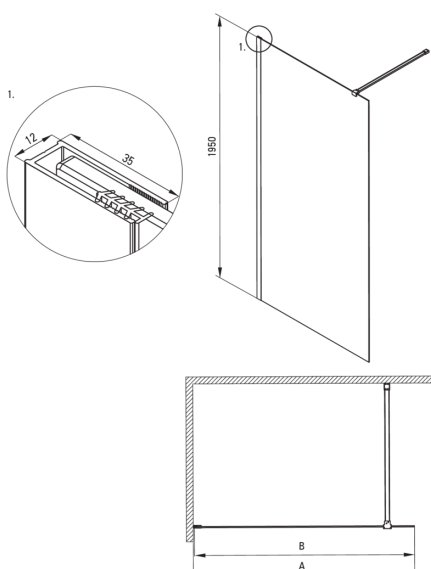

PRIZMA

Ścianka prysznicowa walk-in

Cena Netto: 893,50 zł
Cena Brutto: 1099,00 zł

deante

Kod produktu: KTJ_A30P

EAN: 5907650881698

Kolor: bianco

Gwarancja [lata]: 2

Model	Size	A (mm)	B (mm)
KT J X37P	700x1950	660-680	656
KT J X38P	800x1950	760-780	756
KT J X39P	900x1950	860-880	856
KT J X30P	1000x1950	960-980	956
KT J X31P	1100x1950	1060-1080	1056
KT J X32P	1200x1950	1160-1180	1156

Kabina

Szerokość [mm]	1000
Wysokość [mm]	1950
Grubość szkła hartowanego [mm]	6
Wykończenie szkła	transparentne
Powłoka Active Cover	Tak

Wyróżniki:

- Bezpieczne i wytrzymałe szkło hartowane
- Możliwość zamontowania kabiny bez brodzika, bezpośrednio na płytkach
- Hydrofobowa powłoka Active Cover, ułatwiająca spływanie wody po szybie
- Możliwość zastosowania dedykowanego preparatu Active Cover
- Tylko najlepsze materiały, których jakość potwierdzamy badaniami w laboratorium
- Drzwi odwracalne umożliwiające montaż kabiny na prawą lub lewą stronę
- W zestawie znajdują się dwa relingi – krótki i długi
- Odporność na uderzenia oraz na chemikalia i płamienie zgodnie z normą PN-EN 14428+A1:2008, potwierdzona badaniami Instytutu Ceramiki i Materiałów Budowlanych.
- Możliwość łączenia z drugą ścianką przesuwaną i ścianką prysznicową walk-in Prisma
- Możliwość zamontowania kabiny bezpośrednio na płytkach lub na brodzikach granitowych Correo (KQR) i akrylowych Kerria Plus (KTS)
- Swobodne łączenie elementów
- Innowacyjna i łatwa w utrzymaniu powłoka - bianco