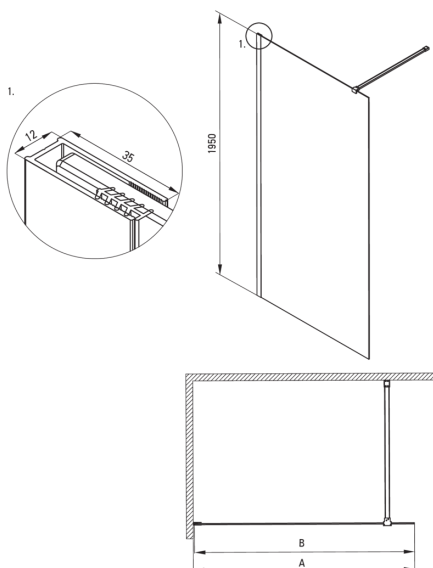

PRIZMA

Ścianka prysznicowa walk-in

Cena Netto: 893,50 zł
Cena Brutto: 1099,00 zł

deante

Kod produktu: KTJ_A30P

EAN: 5907650881698

Kolor: bianco

Gwarancja [lata]: 2

Model	Size	A (mm)	B (mm)
KT J X37P	700x1950	660-680	656
KT J X38P	800x1950	760-780	756
KT J X39P	900x1950	860-880	856
KT J X30P	1000x1950	960-980	956
KT J X31P	1100x1950	1060-1080	1056
KT J X32P	1200x1950	1160-1180	1156

Kabina

Szerokość [mm]	1000
Wysokość [mm]	1950
Grubość szkła hartowanego [mm]	6
Wykończenie szkła	transparentne
Powłoka Active Cover	Tak

Wyróżniki:

- Bezpieczne i wytrzymałe szkło hartowane
- Możliwość zamontowania kabiny bez brodzika, bezpośrednio na płytkach
- Hydrofobowa powłoka Active Cover, ułatwiająca spływanie wody po szybie
- Możliwość zastosowania dedykowanego preparatu Active Cover
- Tylko najlepsze materiały, których jakość potwierdzamy badaniami w laboratorium
- Drzwi odwracalne umożliwiające montaż kabiny na prawą lub lewą stronę
- W zestawie znajdują się dwa relingi – krótki i długi
- Odporność na uderzenia oraz na chemikalia i płamienie zgodnie z normą PN-EN 14428+A1:2008, potwierdzona badaniami Instytutu Ceramiki i Materiałów Budowlanych.
- Możliwość łączenia z drugą ścianką przesuwaną i ścianką prysznicową walk-in Prisma
- Możliwość zamontowania kabiny bezpośrednio na płytkach lub na brodzikach granitowych Correo (KQR) i akrylowych Kerria Plus (KTS)
- Swobodne łączenie elementów
- Innowacyjna i łatwa w utrzymaniu powłoka - bianco