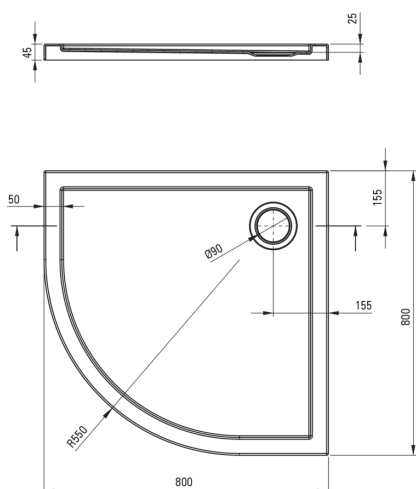

PRIZMA

Акриловий душовий піддон, напівкруглий

deante

Код продукту: KTJ_094B

EAN: 5907650872368

Колір: білий

Гарантія: 2

Душові піддони

матеріал	акрил
форма	напівкруглий
Ширина [мм]	800
Довжина [мм]	800
Висота [мм]	45

Відмінна риса:

- Міцний акриловий матеріал, що зберігає блиск і колір
- Тільки найкращі матеріали, якість яких ми підтверджуємо дослідженнями в лабораторії
- Для установки на рівні підлози, безпосередньо на виливі або на опорі конструкційного матеріалу