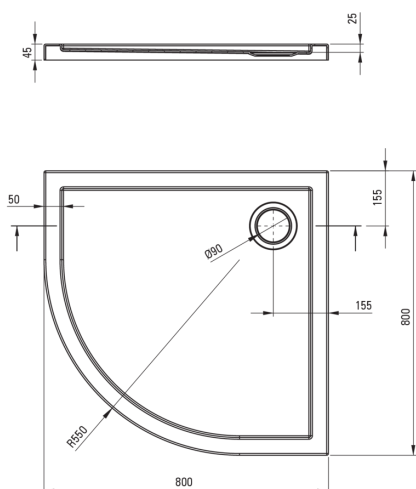

PRIZMA

akrilna tuš kad, polkrožno

koda izdelka: KTJ_094B

EAN: 5907650872368

Barva: bel

Garancija [leta]: 2

Tuš kadi

material	akrilen
oblika	polkrožno
širina [mm]	800
dolžina [mm]	800
višina [mm]	45

karakteristike:

- Trpežen akrilni material, ki ohranja sijaj in barvo
- Samo najboljši materiali, katerih kakovost je potrjena z laboratorijskimi testi
- Za namestitev pri tleh, neposredno na estrih ali podprt z gradbenim materialom