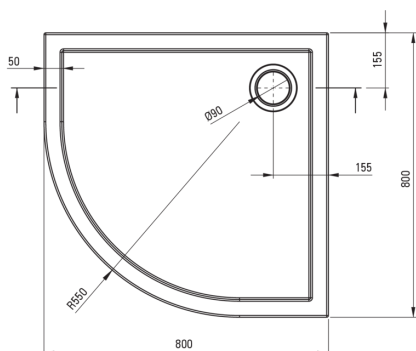

PRIZMA

Cădiță de duș din acrilat, semicerc

deante

Codul produsului: KTJ_094B

EAN: 5907650872368

Culoarea: alb

Garanție [ani]: 2

Cădițe de duș

Material	acrilat
Formă	semicerc
Lățime [mm]	800
Lungimea [mm]	800
Înălțime [mm]	45

Caracteristici:

- Material din acrilat rezistent care își păstrează strălucirea și culoarea
- Doar cele mai bune materiale, a căror calitate a fost certificată prin teste de laborator
- Pentru instalare la nivelul pardoselii, direct pe paravan sau sprijinită pe materialul de construcție