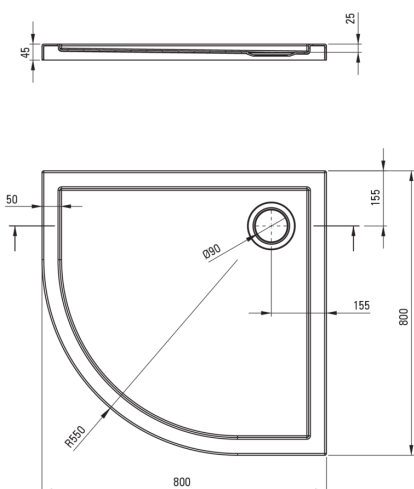

PRIZMA

Piatto doccia in acrilico, mezzo tondo

Codice prodotto: KTJ_094B

EAN: 5907650872368

Colore: bianco

Garanzia [anni]: 2

Piatti doccia

Materiale	acrilico
Forma	mezzo tondo
Larghezza [mm]	800
Lunghezza [mm]	800
Altezza [mm]	45

Caratteristiche:

- Materiale acrilico resistente che mantiene la sua lucentezza e il suo colore
- Solo i migliori materiali, la cui qualità è stata confermata da test di laboratorio
- Per l'installazione a livello del pavimento, direttamente sul massetto o supportato da materiale da costruzione