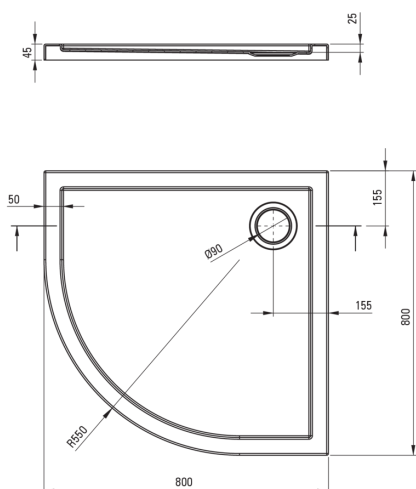

PRIZMA

Piatto doccia in acrilico, mezzo tondo

Codice prodotto: KTJ_094B

EAN: 5907650872368

Colore: bianco

Garanzia [anni]: 2

Piatti doccia

Materiale	acrilico
Forma	mezzo tondo
Larghezza [mm]	800
Lunghezza [mm]	800
Altezza [mm]	45

Caratteristiche:

- Materiale acrilico resistente che mantiene la sua lucentezza e il suo colore
- Solo i migliori materiali, la cui qualità è stata confermata da test di laboratorio
- Per l'installazione a livello del pavimento, direttamente sul massetto o supportato da materiale da costruzione