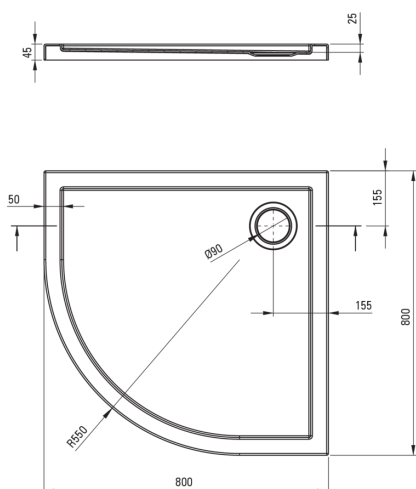

PRIZMA

Receveur de douche en acrylique, semi-circulaire

deante

Code produit: KTJ_094B

EAN: 5907650872368

Couleur: blanc

Garantie [années]: 2

Receveurs de douche

Matériel	acrylique
Forme	semi-circulaire
Largeur [mm]	800
Longueur [mm]	800
Hauteur [mm]	45

Caractéristiques:

- Matériau acrylique durable qui conserve son éclat et sa couleur
- Seuls les meilleurs matériaux, dont la qualité a été confirmée par des tests en laboratoire
- Pour une installation au niveau du sol, directement sur la chape ou supportée par un matériau de construction