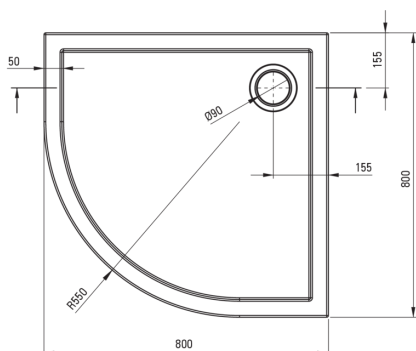

PRIZMA

Bandeja de ducha acrílica, media vuelta

deante

Código de producto: KTJ_094B

EAN: 5907650872368

Color: blanco

Garantía [años]: 2

Bandejas de ducha

Material	acrílico
Forma	media vuelta
Ancho [mm]	800
Longitud [mm]	800
Altura [mm]	45

Características:

- Material acrílico duradero, mantenimiento del brillo y el color
- Solo los mejores materiales cuya calidad es confirmada por la investigación en el laboratorio
- Para construir en el nivel del piso, directamente en la regla o en el soporte con material de construcción