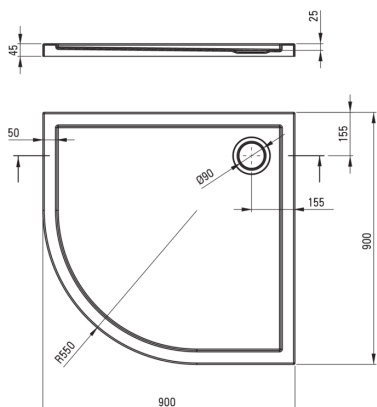

PRIZMA

Акриловий душовий піддон, напівкруглий

deante

Код продукту: KTJ_093B

EAN: 5907650872375

Колір: білий

Гарантія: 2

Душові піддони

матеріал	акрил
форма	напівкруглий
Ширина [мм]	900
Довжина [мм]	900
Висота [мм]	45

Відмінна риса:

- Міцний акриловий матеріал, що зберігає блиск і колір
- Тільки найкращі матеріали, якість яких ми підтверджуємо дослідженнями в лабораторії
- Для установки на рівні підлози, безпосередньо на виливі або на опорі конструкційного матеріалу