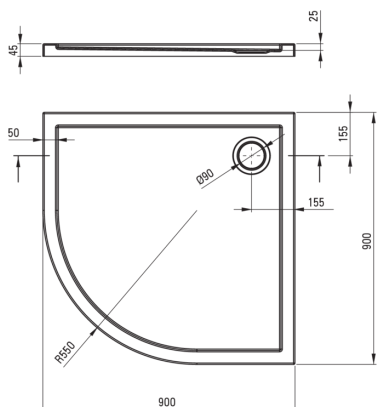

PRIZMA

akrilna tuš kad, polkrožno

koda izdelka: KTJ_093B

EAN: 5907650872375

Barva: bel

Garancija [leta]: 2

Tuš kadi

material	akrilen
oblika	polkrožno
širina [mm]	900
dolžina [mm]	900
višina [mm]	45

karakteristike:

- Trpežen akrilni material, ki ohranja sijaj in barvo
- Samo najboljši materiali, katerih kakovost je potrjena z laboratorijskimi testi
- Za namestitev pri tleh, neposredno na estrih ali podprt z gradbenim materialom