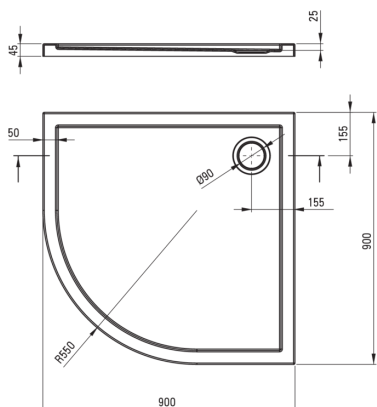

PRIZMA

Акриловый душевой поддон, полукруглый

deante

Код товара: KTJ_093B

EAN: 5907650872375

Цвет: белый

Гарантия [лет]: 2

Поддоны

Материал	акрил
Форма	полукруглый
Ширина [мм]	900
Длина [мм]	900
Высота [мм]	45

Отличительные черты:

- Прочный акриловый материал, сохраняющий блеск и цвет
- Только лучшие материалы, качество которых подтверждено лабораторными испытаниями
- Для установки на уровне пола, непосредственно на плитку или на строительный материал