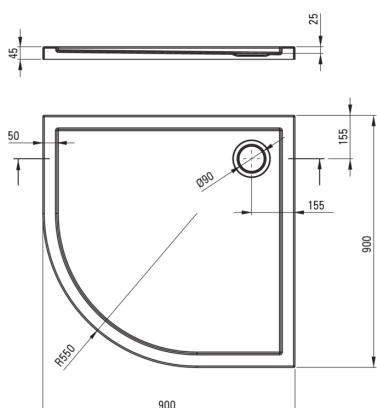

PRIZMA

Cădiță de duș din acrilat,
semicerc

deante

Codul produsului: KTJ_093B

EAN: 5907650872375

Culoarea: alb

Garanție [ani]: 2

Cădițe de duș

Material	acrilat
Formă	semicerc
Lățime [mm]	900
Lungimea [mm]	900
Înălțime [mm]	45

Caracteristici:

- Material din acrilat rezistent care își păstrează strălucirea și culoarea
- Doar cele mai bune materiale, a căror calitate a fost certificată prin teste de laborator
- Pentru instalare la nivelul pardoselii, direct pe paravan sau sprijinită pe materialul de construcție