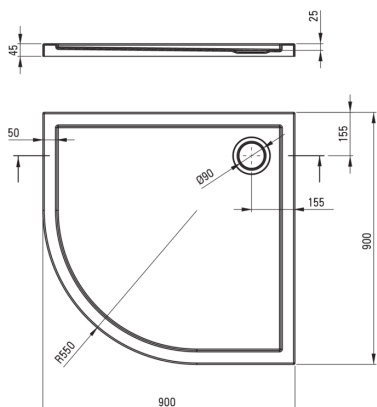

PRIZMA

Cădiță de duș din acrilat, semicerc

deante

Codul produsului: KTJ_093B

EAN: 5907650872375

Culoarea: alb

Garanție [ani]: 2

Cădițe de duș

Material	acrilat
Formă	semicerc
Lățime [mm]	900
Lungimea [mm]	900
Înălțime [mm]	45

Caracteristici:

- Material din acrilat rezistent care își păstrează strălucirea și culoarea
- Doar cele mai bune materiale, a căror calitate a fost certificată prin teste de laborator
- Pentru instalare la nivelul pardoselii, direct pe paravan sau sprijinită pe materialul de construcție