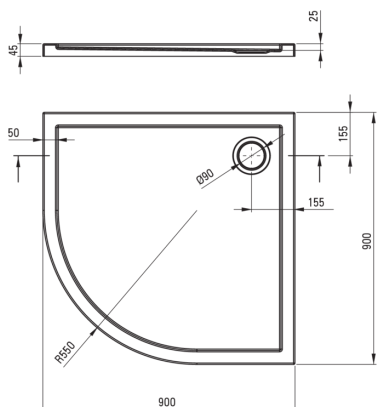

PRIZMA

Brodzik akrylowy półokrągły

Cena Netto: 486,99 zł
Cena Brutto: 599,00 zł

Kod produktu: KTJ_093B

EAN: 5907650872375

Kolor: biały

Gwarancja [lata]: 2

Brodzik

Materiał	akryl
Kształt	półokrągły
Szerokość [mm]	900
Długość [mm]	900
Wysokość [mm]	45

Wyróżniki:

- Trwały materiał akrylowy, zachowujący połysk i kolor
- Tylko najlepsze materiały, których jakość potwierdzamy badaniami w laboratorium
- Do zabudowy na poziomie podłogi, bezpośrednio na wylewce lub na podparciu materiałem konstrukcyjnym