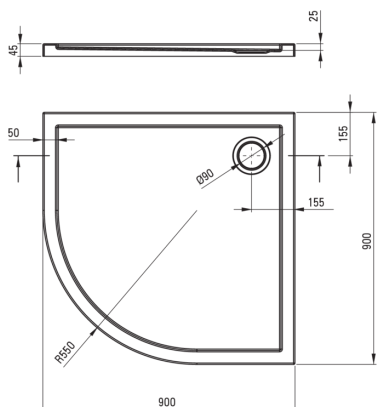

PRIZMA

Piatto doccia in acrilico, mezzo tondo

Codice prodotto: KTJ_093B

EAN: 5907650872375

Colore: bianco

Garanzia [anni]: 2

Piatti doccia

Materiale	acrilico
Forma	mezzo tondo
Larghezza [mm]	900
Lunghezza [mm]	900
Altezza [mm]	45

Caratteristiche:

- Materiale acrilico resistente che mantiene la sua lucentezza e il suo colore
- Solo i migliori materiali, la cui qualità è stata confermata da test di laboratorio
- Per l'installazione a livello del pavimento, direttamente sul massetto o supportato da materiale da costruzione