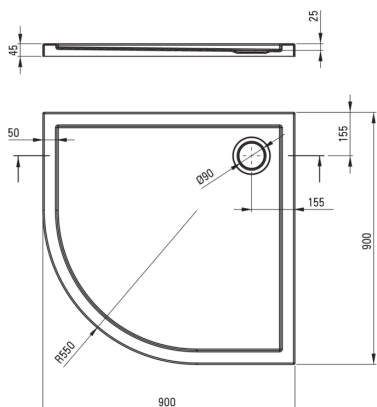

PRIZMA

Akril zuhanytálca, félköríves

Cikkszám: KTJ_093B
EAN: 5907650872375
Szín: Fehér
Garancia [év]: 2

Zuhanytálcák

Anyag	akril
Alak	félköríves
Szélesség [mm]	900
Hosszúság [mm]	900
Magasság [mm]	45

Kiemelések:

- Tartós akril anyag, amely megőrzi fényét és színét
- Csak a legjobb alapanyagokból, amelyek minőségét laboratóriumi vizsgálatok igazolták
- Padlószintre, aljzatra, vagy építőanyaggal megépített talapzatra helyezhető