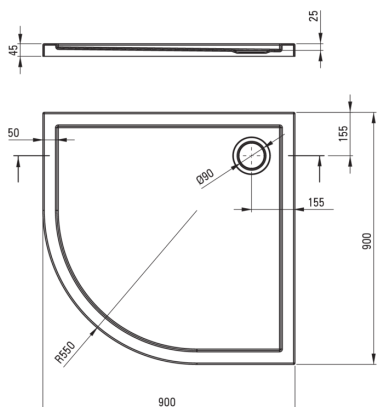

PRIZMA

Receveur de douche en acrylique, semi-circulaire

deante

Code produit: KTJ_093B

EAN: 5907650872375

Couleur: blanc

Garantie [années]: 2

Receveurs de douche

Matériel	acrylique
Forme	semi-circulaire
Largeur [mm]	900
Longueur [mm]	900
Hauteur [mm]	45

Caractéristiques:

- Matériau acrylique durable qui conserve son éclat et sa couleur
- Seuls les meilleurs matériaux, dont la qualité a été confirmée par des tests en laboratoire
- Pour une installation au niveau du sol, directement sur la chape ou supportée par un matériau de construction