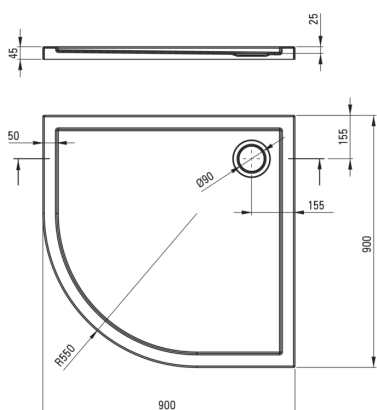

PRIZMA

Receveur de douche en acrylique, semi-circulaire

deante

Code produit: KTJ_093B

EAN: 5907650872375

Couleur: blanc

Garantie [années]: 2

Receveurs de douche

Matériel	acrylique
Forme	semi-circulaire
Largeur [mm]	900
Longueur [mm]	900
Hauteur [mm]	45

Caractéristiques:

- Matériau acrylique durable qui conserve son éclat et sa couleur
- Seuls les meilleurs matériaux, dont la qualité a été confirmée par des tests en laboratoire
- Pour une installation au niveau du sol, directement sur la chape ou supportée par un matériau de construction