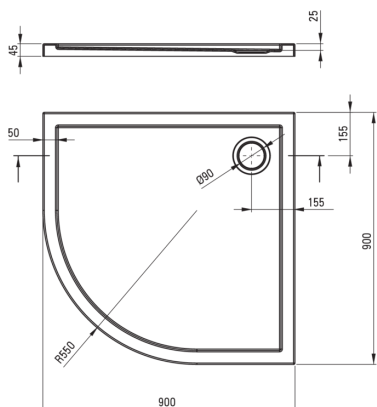

PRIZMA

Bandeja de ducha acrílica, media vuelta

deante

Código de producto: KTJ_093B

EAN: 5907650872375

Color: blanco

Garantía [años]: 2

Bandejas de ducha

Material	acrílico
Forma	media vuelta
Ancho [mm]	900
Longitud [mm]	900
Altura [mm]	45

Características:

- Material acrílico duradero, mantenimiento del brillo y el color
- Solo los mejores materiales cuya calidad es confirmada por la investigación en el laboratorio
- Para construir en el nivel del piso, directamente en la regla o en el soporte con material de construcción