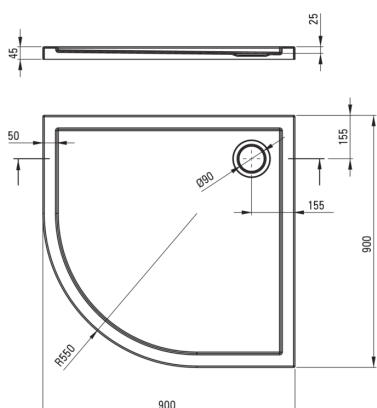

PRIZMA

Acryl-Duschtasse, halbrund

Artikel-Nr.: KTJ_093B

EAN: 5907650872375

Farbe: weiß

Garantie [Jahre]: 2

Duschtassen

Material	Acryl-
Form	halbrund
Breite [mm]	900
Länge	900
Höhe	45

Charakteristische Merkmale:

- Strapazierfähiges Acrylmaterial, das Glanz und Farbe bewahrt
- Nur die besten Materialien, deren Qualität durch Laboruntersuchungen bestätigt wird
- Zum bodenebenen Einbau direkt auf dem Estrich oder auf der Baustoffunterlage