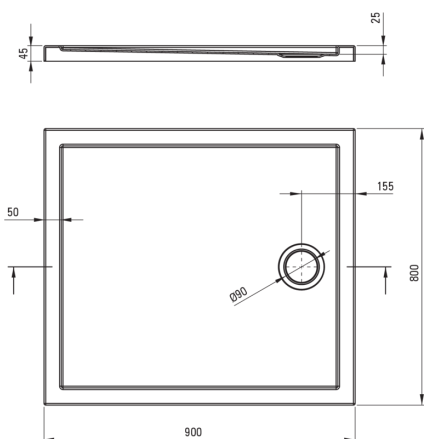

PRIZMA

Акриловий душовий піддон, прямокутний

deante

Код продукту: KTJ_089B

EAN: 5907650872221

Колір: білий

Гарантія: 2

Душові піддони

матеріал	акрил
форма	прямокутний
Ширина [мм]	800
Довжина [мм]	900
Висота [мм]	45

Відмінна риса:

- Міцний акриловий матеріал, що зберігає блиск і колір
- Тільки найкращі матеріали, якість яких ми підтверджуємо дослідженнями в лабораторії
- Для установки на рівні підлоги, безпосередньо на виливі або на опорі конструкційного матеріалу