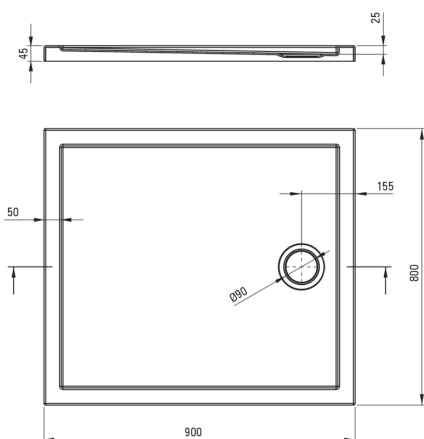

PRIZMA

akrilna tuš kad, pravokoten

koda izdelka: KTJ_089B

EAN: 5907650872221

Barva: bel

Garancija [leta]: 2

Tuš kadi

material	akrilen
oblika	pravokoten
širina [mm]	800
dolžina [mm]	900
višina [mm]	45

karakteristike:

- Trpežen akrilni material, ki ohranja sijaj in barvo
- Samo najboljši materiali, katerih kakovost je potrjena z laboratorijskimi testi
- Za namestitev pri tleh, neposredno na estrih ali podprt z gradbenim materialom