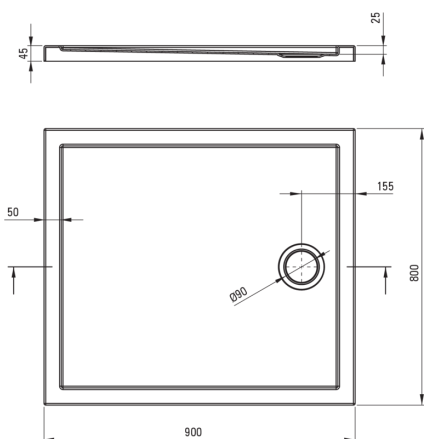

PRIZMA

Акриловый душевой поддон, прямоугольный

deante

Код товара: KTJ_089B

EAN: 5907650872221

Цвет: белый

Гарантия [лет]: 2

Поддоны

Материал	акрил
Форма	прямоугольный
Ширина [мм]	800
Длина [мм]	900
Высота [мм]	45

Отличительные черты:

- Прочный акриловый материал, сохраняющий блеск и цвет
- Только лучшие материалы, качество которых подтверждено лабораторными испытаниями
- Для установки на уровне пола, непосредственно на плитку или на строительный материал