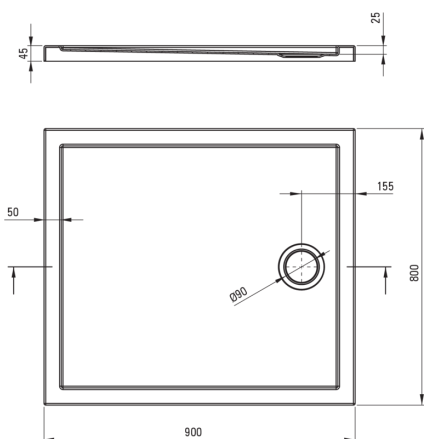

PRIZMA

Cădiță de duș din acrilat,
rectangular

deante

Codul produsului: KTJ_089B

EAN: 5907650872221

Culoarea: alb

Garanție [ani]: 2

Cădițe de duș

Material	acrilat
Formă	rectangular
Lățime [mm]	800
Lungimea [mm]	900
Înălțime [mm]	45

Caracteristici:

- Material din acrilat rezistent care își păstrează strălucirea și culoarea
- Doar cele mai bune materiale, a căror calitate a fost certificată prin teste de laborator
- Pentru instalare la nivelul pardoselii, direct pe paravan sau sprijinită pe materialul de construcție