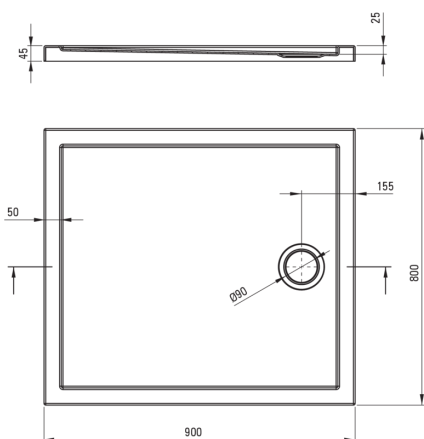

PRIZMA

Cădiță de duș din acrilat,
rectangular

Codul produsului: KTJ_089B

EAN: 5907650872221

Culoarea: alb

Garanție [ani]: 2

Cădițe de duș

Material	acrilat
Formă	rectangular
Lățime [mm]	800
Lungimea [mm]	900
Înălțime [mm]	45

Caracteristici:

- Material din acrilat rezistent care își păstrează strălucirea și culoarea
- Doar cele mai bune materiale, a căror calitate a fost certificată prin teste de laborator
- Pentru instalare la nivelul pardoselii, direct pe paravan sau sprijinită pe materialul de construcție