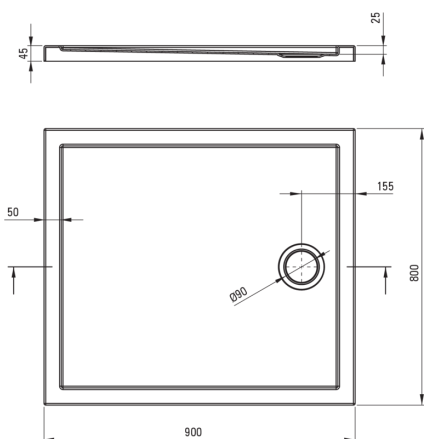

PRIZMA

Piatto doccia in acrilico,
rettangolare

deante

Codice prodotto: KTJ_089B

EAN: 5907650872221

Colore: bianco

Garanzia [anni]: 2

Piatti doccia

Materiale	acrilico
Forma	rettangolare
Larghezza [mm]	800
Lunghezza [mm]	900
Altezza [mm]	45

Caratteristiche:

- Materiale acrilico resistente che mantiene la sua lucentezza e il suo colore
- Solo i migliori materiali, la cui qualità è stata confermata da test di laboratorio
- Per l'installazione a livello del pavimento, direttamente sul massetto o supportato da materiale da costruzione