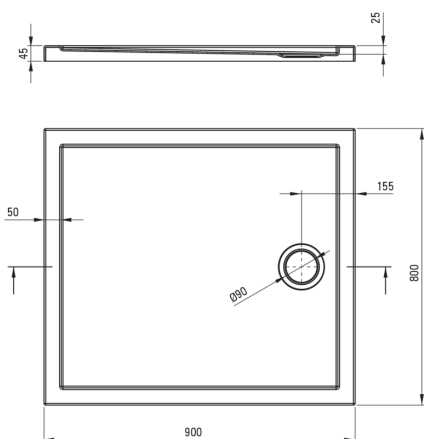

PRIZMA

Akril zuhanytálca, szögletes

Cikkszám: KTJ_089B
EAN: 5907650872221
Szín: Fehér
Garancia [év]: 2

Zuhanytálcák

Anyag	akril
Alak	szögletes
Szélesség [mm]	800
Hosszúság [mm]	900
Magasság [mm]	45

Kiemelések:

- Tartós akril anyag, amely megőrzi fényét és színét
- Csak a legjobb alapanyagokból, amelyek minőségét laboratóriumi vizsgálatok igazolták
- Padlószintre, aljzatra, vagy építőanyaggal megépített talapzatra helyezhető