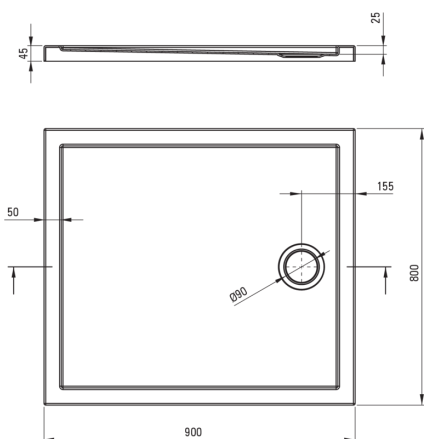

PRIZMA

Receveur de douche en acrylique, rectangulaire

deante

Code produit: KTJ_089B

EAN: 5907650872221

Couleur: blanc

Garantie [années]: 2

Receveurs de douche

Matériel	acrylique
Forme	rectangulaire
Largeur [mm]	800
Longueur [mm]	900
Hauteur [mm]	45

Caractéristiques:

- Matériau acrylique durable qui conserve son éclat et sa couleur
- Seuls les meilleurs matériaux, dont la qualité a été confirmée par des tests en laboratoire
- Pour une installation au niveau du sol, directement sur la chape ou supportée par un matériau de construction