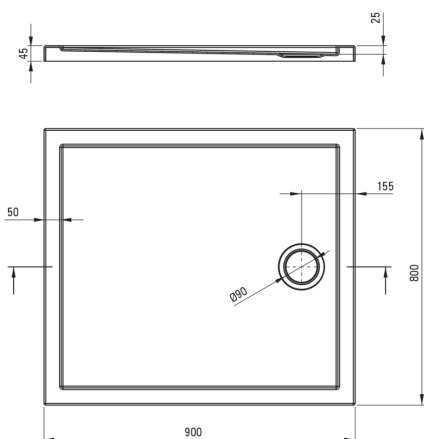

PRIZMA

Bandeja de ducha acrílica, rectangular

deante

Código de producto: KTJ_089B

EAN: 5907650872221

Color: blanco

Garantía [años]: 2

Bandejas de ducha

Material	acrílico
Forma	rectangular
Ancho [mm]	800
Longitud [mm]	900
Altura [mm]	45

Características:

- Material acrílico duradero, mantenimiento del brillo y el color
- Solo los mejores materiales cuya calidad es confirmada por la investigación en el laboratorio
- Para construir en el nivel del piso, directamente en la regla o en el soporte con material de construcción