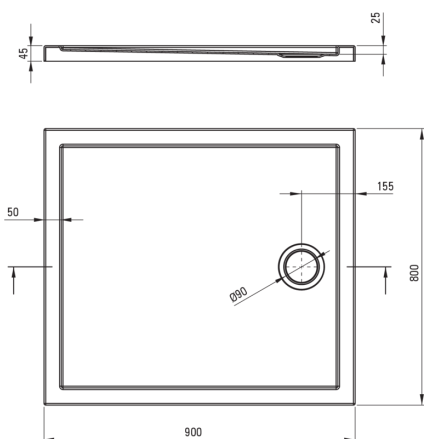

PRIZMA

Bandeja de ducha acrílica,
rectangular

deante

Código de producto: KTJ_089B

EAN: 5907650872221

Color: blanco

Garantía [años]: 2

Bandejas de ducha

Material	acrílico
Forma	rectangular
Ancho [mm]	800
Longitud [mm]	900
Altura [mm]	45

Características:

- Material acrílico duradero, mantenimiento del brillo y el color
- Solo los mejores materiales cuya calidad es confirmada por la investigación en el laboratorio
- Para construir en el nivel del piso, directamente en la regla o en el soporte con material de construcción