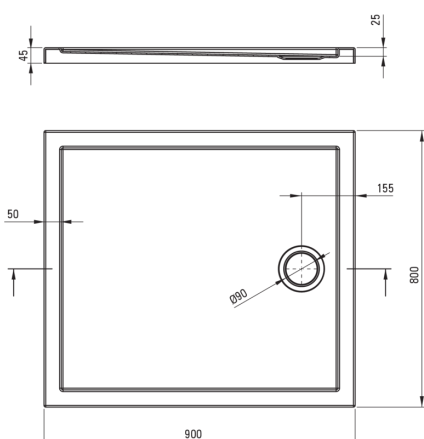

PRIZMA

Acryl-Duschtasse, rechteckig

Artikel-Nr.: KTJ_089B
EAN: 5907650872221
Farbe: weiß
Garantie [Jahre]: 2

Duschtassen

Material	Acryl-
Form	rechteckig
Breite [mm]	800
Länge	900
Höhe	45

Charakteristische Merkmale:

- Strapazierfähiges Acrylmaterial, das Glanz und Farbe bewahrt
- Nur die besten Materialien, deren Qualität durch Laboruntersuchungen bestätigt wird
- Zum bodenebenen Einbau direkt auf dem Estrich oder auf der Baustoffunterlage