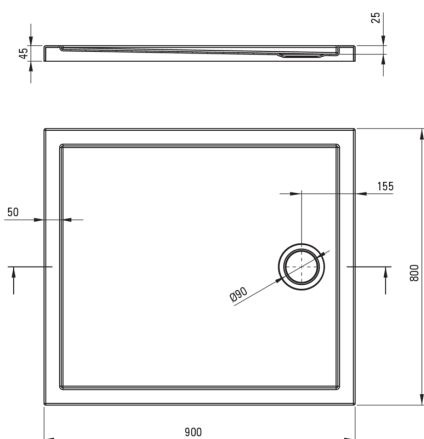

Charakteristische Merkmale:

- Strapazierfähiges Acrylmaterial, das Glanz und Farbe bewahrt
- Nur die besten Materialien, deren Qualität durch Laboruntersuchungen bestätigt wird
- Zum bodenebenen Einbau direkt auf dem Estrich oder auf der Baustoffunterlage