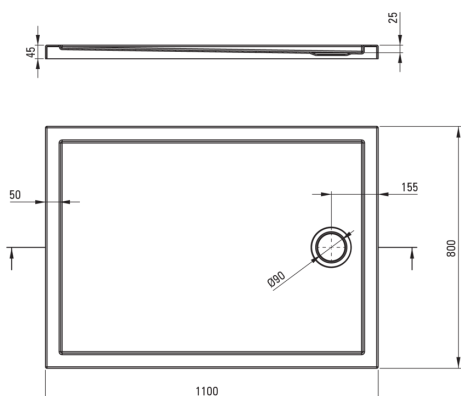

PRIZMA

Акриловий душовий піддон, прямокутний

deante

Код продукту: KTJ_088B

EAN: 5907650872276

Колір: білий

Гарантія: 2

Душові піддони

матеріал	акрил
форма	прямокутний
Ширина [мм]	800
Довжина [мм]	1100
Висота [мм]	45

Відмінна риса:

- Міцний акриловий матеріал, що зберігає блиск і колір
- Тільки найкращі матеріали, якість яких ми підтверджуємо дослідженнями в лабораторії
- Для установки на рівні підлоги, безпосередньо на виливі або на опорі конструкційного матеріалу