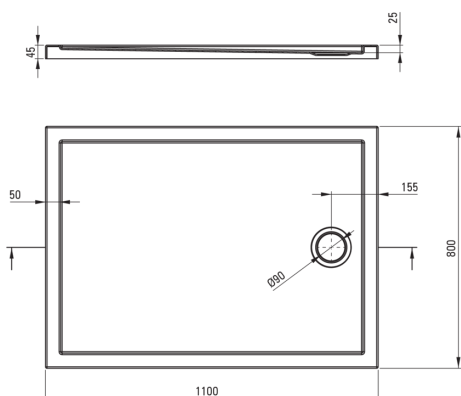

PRIZMA

akrilna tuš kad, pravokoten

koda izdelka: KTJ_088B

EAN: 5907650872276

Barva: bel

Garancija [leta]: 2

Tuš kadi

material	akrilen
oblika	pravokoten
širina [mm]	800
dolžina [mm]	1100
višina [mm]	45

karakteristike:

- Trpežen akrilni material, ki ohranja sijaj in barvo
- Samo najboljši materiali, katerih kakovost je potrjena z laboratorijskimi testi
- Za namestitev pri tleh, neposredno na estrih ali podprt z gradbenim materialom