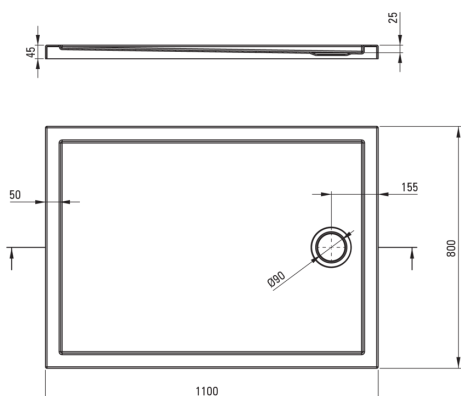

PRIZMA

Акриловый душевой поддон, прямоугольный

deante

Код товара: KTJ_088B

EAN: 5907650872276

Цвет: белый

Гарантия [лет]: 2

Поддоны

Материал	акрил
Форма	прямоугольный
Ширина [мм]	800
Длина [мм]	1100
Высота [мм]	45

Отличительные черты:

- Прочный акриловый материал, сохраняющий блеск и цвет
- Только лучшие материалы, качество которых подтверждено лабораторными испытаниями
- Для установки на уровне пола, непосредственно на плитку или на строительный материал