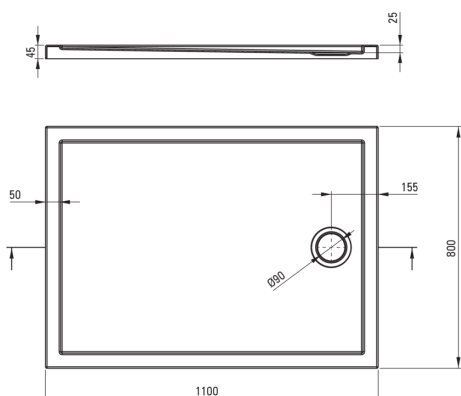

PRIZMA

Cădiță de duș din acrilat, rectangular

Codul produsului: KTJ_088B

EAN: 5907650872276

Culoarea: alb

Garanție [ani]: 2

Cădițe de duș

Material	acrilat
Formă	rectangular
Lățime [mm]	800
Lungimea [mm]	1100
Înălțime [mm]	45

Caracteristici:

- Material din acrilat rezistent care își păstrează strălucirea și culoarea
- Doar cele mai bune materiale, a căror calitate a fost certificată prin teste de laborator
- Pentru instalare la nivelul pardoselii, direct pe paravan sau sprijinită pe materialul de construcție