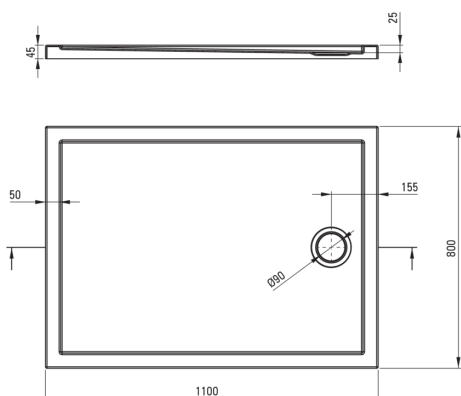

PRIZMA

Piatto doccia in acrilico,
rettangolare

deante

Codice prodotto: KTJ_088B

EAN: 5907650872276

Colore: bianco

Garanzia [anni]: 2

Piatti doccia

Materiale	acrilico
Forma	rettangolare
Larghezza [mm]	800
Lunghezza [mm]	1100
Altezza [mm]	45

Caratteristiche:

- Materiale acrilico resistente che mantiene la sua lucentezza e il suo colore
- Solo i migliori materiali, la cui qualità è stata confermata da test di laboratorio
- Per l'installazione a livello del pavimento, direttamente sul massetto o supportato da materiale da costruzione