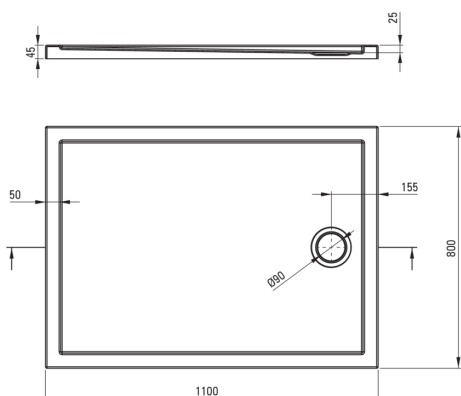

PRIZMA

Akril zuhanytálca, szögletes

Cikkszám: KTJ_088B
EAN: 5907650872276
Szín: Fehér
Garancia [év]: 2

Zuhanytálcák

Anyag	akril
Alak	szögletes
Szélesség [mm]	800
Hosszúság [mm]	1100
Magasság [mm]	45

Kiemelések:

- Tartós akril anyag, amely megőrzi fényét és színét
- Csak a legjobb alapanyagokból, amelyek minőségét laboratóriumi vizsgálatok igazolták
- Padlószintre, aljzatra, vagy építőanyaggal megépített talapzatra helyezhető