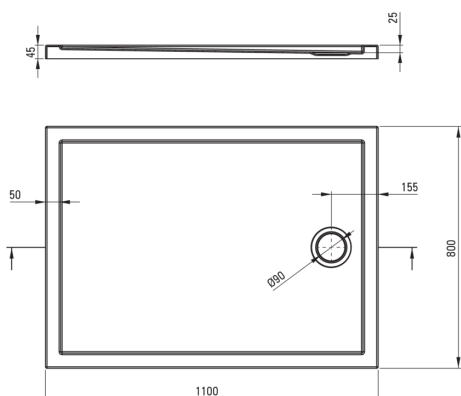

PRIZMA

Receveur de douche en acrylique, rectangulaire

deante

Code produit: KTJ_088B

EAN: 5907650872276

Couleur: blanc

Garantie [années]: 2

Receveurs de douche

Matériel	acrylique
Forme	rectangulaire
Largeur [mm]	800
Longueur [mm]	1100
Hauteur [mm]	45

Caractéristiques:

- Matériau acrylique durable qui conserve son éclat et sa couleur
- Seuls les meilleurs matériaux, dont la qualité a été confirmée par des tests en laboratoire
- Pour une installation au niveau du sol, directement sur la chape ou supportée par un matériau de construction