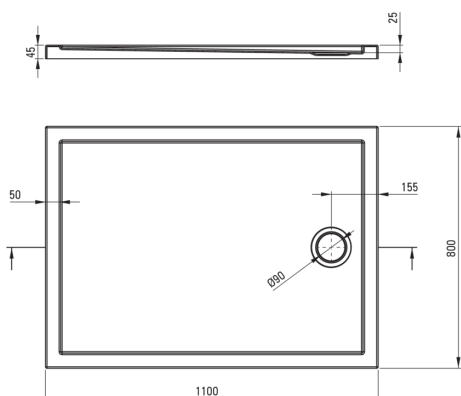

PRIZMA

Receveur de douche en acrylique, rectangulaire

Code produit: KTJ_088B

EAN: 5907650872276

Couleur: blanc

Garantie [années]: 2

deante

Receveurs de douche

Matériel	acrylique
Forme	rectangulaire
Largeur [mm]	800
Longueur [mm]	1100
Hauteur [mm]	45

Caractéristiques:

- Matériau acrylique durable qui conserve son éclat et sa couleur
- Seuls les meilleurs matériaux, dont la qualité a été confirmée par des tests en laboratoire
- Pour une installation au niveau du sol, directement sur la chape ou supportée par un matériau de construction