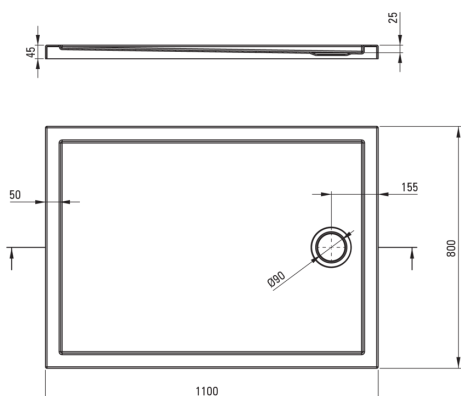

PRIZMA

Bandeja de ducha acrílica, rectangular

deante

Código de producto: KTJ_088B

EAN: 5907650872276

Color: blanco

Garantía [años]: 2

Bandejas de ducha

Material	acrílico
Forma	rectangular
Ancho [mm]	800
Longitud [mm]	1100
Altura [mm]	45

Características:

- Material acrílico duradero, mantenimiento del brillo y el color
- Solo los mejores materiales cuya calidad es confirmada por la investigación en el laboratorio
- Para construir en el nivel del piso, directamente en la regla o en el soporte con material de construcción