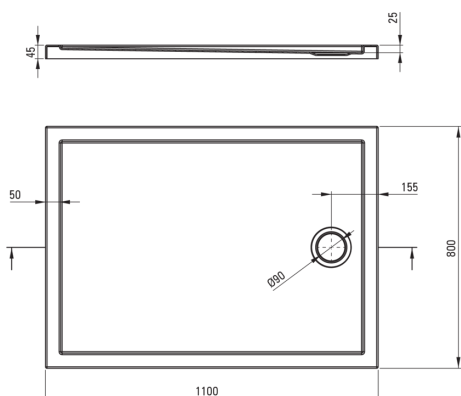

PRIZMA

Acryl-Duschtasse, rechteckig

Artikel-Nr.: KTJ_088B

EAN: 5907650872276

Farbe: weiß

Garantie [Jahre]: 5

Duschtassen

Material	Acryl-
Form	rechteckig
Breite [mm]	800
Länge	1100
Höhe	45