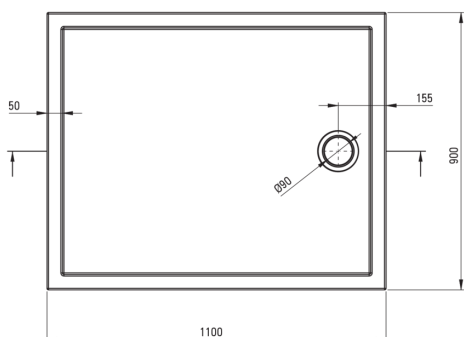

PRIZMA

Акриловий душовий піддон,
прямокутний

deante

Код продукту: KTJ_087B

EAN: 5907650872313

Колір: білий

Гарантія: 2

Душові піддони

матеріал	акрил
форма	прямокутний
Ширина [мм]	900
Довжина [мм]	1100
Висота [мм]	45

Відмінна риса:

- Міцний акриловий матеріал, що зберігає блиск і колір
- Тільки найкращі матеріали, якість яких ми підтверджуємо дослідженнями в лабораторії
- Для установки на рівні підлоги, безпосередньо на виливі або на опорі конструкційного матеріалу