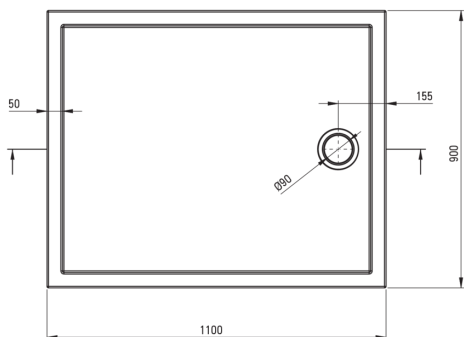

PRIZMA

akrilna tuš kad, pravokoten

koda izdelka: KTJ_087B

EAN: 5907650872313

Barva: bel

Garancija [leta]: 2

Tuš kadi

material	akrilen
oblika	pravokoten
širina [mm]	900
dolžina [mm]	1100
višina [mm]	45

karakteristike:

- Trpežen akrilni material, ki ohranja sijaj in barvo
- Samo najboljši materiali, katerih kakovost je potrjena z laboratorijskimi testi
- Za namestitev pri tleh, neposredno na estrih ali podprt z gradbenim materialom