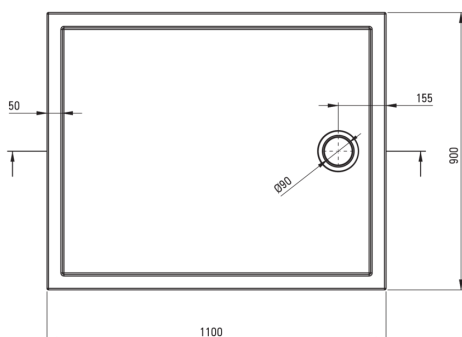

PRIZMA

Cădiță de duș din acrilat, rectangular

Codul produsului: KTJ_087B

EAN: 5907650872313

Culoarea: alb

Garanție [ani]: 2

Cădițe de duș

Material	acrilat
Formă	rectangular
Lățime [mm]	900
Lungimea [mm]	1100
Înălțime [mm]	45

Caracteristici:

- Material din acrilat rezistent care își păstrează strălucirea și culoarea
- Doar cele mai bune materiale, a căror calitate a fost certificată prin teste de laborator
- Pentru instalare la nivelul pardoselii, direct pe paravan sau sprijinită pe materialul de construcție